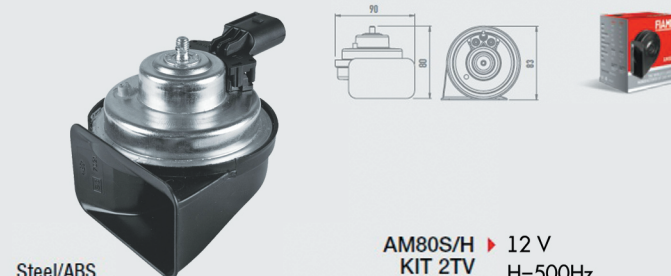

Электромагнитические горны

Электромагнитические горны

Steel/ABS

AM80S SUPER ▶ 12 V
Cod. 924650
2 terminals
L=405Hz
H=500Hz

Steel/ABS

AM80S LUXE ▶ 12 V
Cod. 924648
2 terminals
L=405Hz
H=500Hz

Steel/ABS

AUDI • MERCEDES AMG
MERCEDES BENZ • SEAT • SMART
SKODA • VOLKSWAGEN