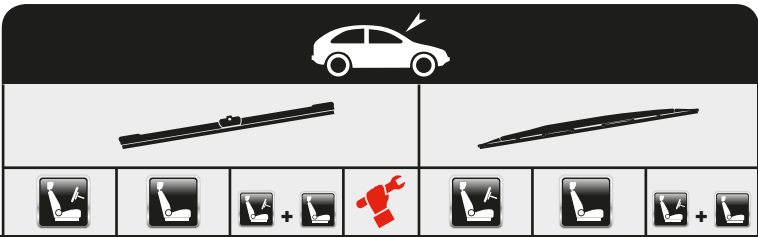

CR1207

Special

Special

Special

Special

CR3007

CITROËN

CITROËN										
BERLINGO (MF)	07/96→12/11					A55	A55		A36	2 x
+ Spoiler						AS55		AS5555	A41	→10/02 1 x
BERLINGO (B9)	04/08→								R41	11/02→ 1 x
C1 (PM_, PN_)	06/05→09/14								AP35	
x 1						A65			AP29	
C1 II	04/14→								AP30A	
x 1		AFL65			B				AP28	
C2 (JM_)	09/03→					A60	A45			
+ Spoiler						AS60	AS45			
				AFL6045L	L					
C3 I (FC_)	02/02→					A60	A45		AP35	
+ Spoiler						AS60	AS45			
				AFL6045L	L					
C3 II	11/09→									
		AFL65	AFL40	AFL6540G	G				AP30	
C3 III (SX)	07/16→									
		AFL65	AFL40	AFL6540A	A				AP28	
C3 Picasso	02/09→									
→03/10		AFL60	AFL40	AFL6040A	A				AP28	
04/10→		AFL60	AFL40	AFL6040G	G					
C3 Pluriel (HB_)	05/03→					A55	A45			
+ Spoiler						AS55		AS5545		
				AFL5345L	L					
C4 AIRCROSS	08/10→					A60	A53		AP25B	
+ Spoiler						AS60				
				AFL6053L	L					
C4 Coupe (LA_)	11/04→07/11									
		AFL70	AFR60	AFU7060B	B					
C4 Grand Picasso I (UA_)	10/06→									
→03/08		AFL80	AFR75	AFL8075E	E				AP34	
04/08→		AFL80	AFR75	AFL8075E	G					
C4 Grand Picasso II	09/13→									
		AFL80	AFR75		A				AP31	
C4 I (LC_)	11/04→07/11									
		AFL70	AFR60	AFU7060B	B				AP31	
C4 II (B7)	11/09→									
		AFL75	AFR65	AFU7565A	A				AP28	