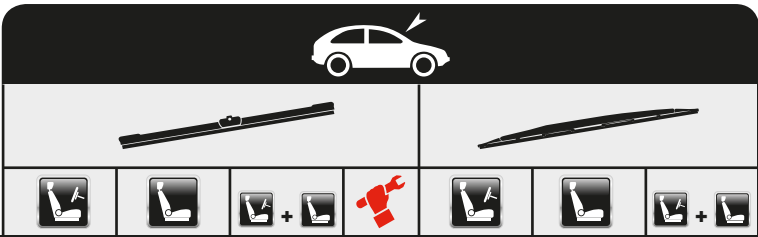

...CITROËN											
C4 Picasso I (UD_)	10/06→10/13										
→03/08		AFL80	AFR75	AFL8075E	E					AP34	
04/08→		AFL80	AFR75	AFL8075E	G						
C4 Picasso II	02/13→									AP31	
C4 Saloon	07/06→										
C5 I (DC_)	03/01→03/05										
→11/03						A65	A45			R50	→03/03
→11/03	+ Spoiler					AS65	AS45			AP40	04/03→
12/03→		AFL65	AFL48A		E						
C5 I Break (DE_)	06/01→08/04										
→11/03						A65	A45			AP28	
→11/03	+ Spoiler					AS65	AS45				
12/03→		AFL65	AFL48A		E						
C5 II (RC_)	08/04→										
C5 II Break (RE_)	09/04→									AP28	
C5 III (RD_)	02/08→										
C5 III Break (TD_)	02/08→										
C6 (TD_)	09/05→										
C8 (EA_, EB_)	07/02→							AW65	AW65	AP35	
C-CROSSER (EP_)	02/07→									AP30B	
Hybrid Blade				AFL6053L	L			AHL60	AHL50		
C-ELYSEE	11/12→										
		AFL60	AFL40	AFL6040G	G						
C-ZERO	10/10→									AP30B	
Hybrid Blade	x 1					AHL65					
DISPATCH MPV	01/07→					A70	A51			AP35	
	+ Spoiler					AS70					
DS3	11/09→07/15									AP28	
		AFL60	AFL40	AFL6040G	G						
DS3 Convertible	01/13→07/15										
		AFL60	AFL40	AFL6040G	G						
DS4	04/11→07/15									AP28	
		AFL75	AFR65	AFU7565A	A