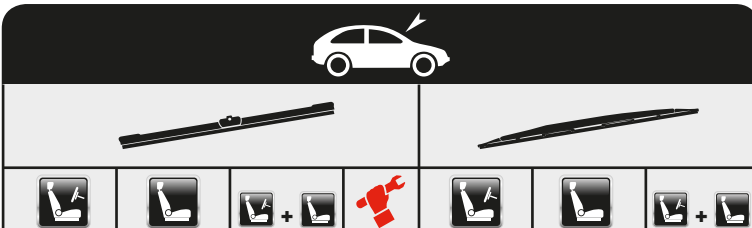

SAAB

SEAT

SAAB											
9-3 (YS3D)	02/98→08/03					A53	A53			A51	
+ Spoiler						AS53					
			AFL5353L	L							
9-3 (YS3F)	09/02→02/15					A55	A55				
→08/07						AS55					
+ Spoiler											
09/07→		AFL58	AFL58		B						
9-3 Cabriolet (YS3D)	02/98→08/03					A53	A53				
+ Spoiler						AS53					
			AFL5353L	L							
9-3 Convertible (YS3F)	08/03→02/15					A55	A55				
→08/07						AS55					
+ Spoiler											
09/07→		AFL58	AFL58		B						
9-3 Estate (YS3F)	03/05→02/15					A55	A55			AP28	
→08/07						AS55					
+ Spoiler											
09/07→		AFL58	AFL58		B						
9-3X	02/09→12/12										
		AFL58	AFL58		B						
9-5 (YS3E)	09/97→12/09					A60	A55				
→08/07						AS60					
+ Spoiler											
09/07→		AFL58	AFL58		G						
9-5 (YS3G)	01/10→01/12										
Hybrid Blade			AFL6053L	L		AHL60	AHL50				
9-5 Estate (YS3E)	10/98→12/09					A60	A55			AP37	
→08/07						AS60					
+ Spoiler											
09/07→		AFL58	AFL58		G						
9-7X	06/04→07/12					A60	A55			AP37	
→08/07						AS60					
+ Spoiler											
09/07→		AFL58	AFL58		G						
SEAT											
ALHAMBRA (7V8, 7V9)	04/96→03/10								A7065	A41	
→10/01											
11/01→		AFL70	AFR70	AFU7070E	E						
ALHAMBRA (710, 711)	06/10→									AF34	
		AFL70	AFL40	AFL7040A	F						

CR1211
CR1206

CR1211
CR1203
CR1214

CR1211
CR1203
CR1214

CR1208

CR1202
CR1213

CR1209

CR1207

Special

Special

Special

Special

CR3007