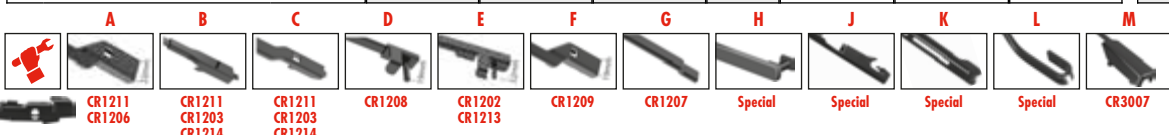

VW											
AMAROK Platform/Chassis (S1B)	09/11→										
→04/12							A60	A58			
→04/12 + Spoiler							AS60				
05/12→		AFL60	AFL60		F						
CADDY ALLTRACK Box (SAA)	05/15→										
		AFL60	AFL45	AFL6045A	A					AF40	
CADDY II Box (9K9A)	11/95→01/04						A53	A45		A45	
+ Spoiler							AS53		AS5345		
				AFL5345L	L						
CADDY III Box (2KA, 2KH, 2CA, 2CH)	03/04→05/15										
→05/06		AFL60	AFL45	AFL6045A	E					AF38X	
06/06→		AFL60	AFL45	AFL6045A	A						
CADDY IV Box (SAA, SAH)	05/15→										
		AFL60	AFL45	AFL6045A	A					AF40	
CRAFTER 30-35 Bus (2E_)	04/06→12/16										
		AFL65	AFL60	AFL6560B	B					AF38Z	
CRAFTER 30-50 Box (2E_)	04/06→12/16										
		AFL65	AFL60	AFL6560B	B					AF38Z	
CRAFTER 30-50 Platform/Chassis (2F_)	04/06→12/16										
		AFL65	AFL60	AFL6560B	B						
CRAFTER Box (SY_)	09/16→										
		AFL70	AFL65		F						
CRAFTER Bus (SY_)	09/16→										
		AFL70	AFL65		F						
CRAFTER Platform/Chassis (SZ_)	11/16→										
		AFL70	AFL65		F						
GOLF IV Van (1J1)	05/00→05/04										
→05/02							A53	A48		A36	
06/02→		AFL53	AFL48A		E						
LOAD UP	12/14→										
		AFL60	AFL40	AFL6040F	F					AF25	
LT 28-35 II Bus (2DB, 2DE, 2DK)	04/96→07/06						A60	A55			
LT 28-46 II Box (2DA, 2DD, 2DH)	04/96→07/06						A60	A55			
LT 28-46 II Platform/Chassis (2DC, 2DF, 2DG, 2DL, 2DM)	04/96→07/06						A60	A55			
POLO Van (6R)	01/14→										
		AFL60	AFL40	AFL6040F	F					AF28