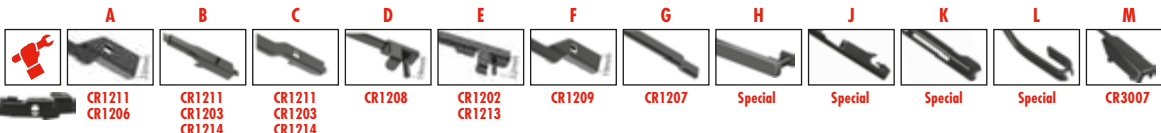

...MITSUBISHI

Model	Year Range	Wiper Type	Wiper Size	Wiper Size	Wiper Size	Wiper Size	Wiper Size	Wiper Size	Wiper Size	Wiper Size
i (HA_)	01/06→									
x1								A70		AP30B
L 200 (K7_T, K6_T)	01/96→12/07							A48	A48	
L 200 (KB_T, KA_T)	01/04→12/15							A53	A48	
→10/09								A53	A45	
→10/09			AFL5348L	L						
11/09→								A53	A45	
11/09→			AFL5345L	L						
L 200 / TRITON (KJ_, KK_, KL_)	11/14→							A53	A45	
			AFL5345L	L						
LANCER Estate (CS_W)	09/03→12/08							A60	A45	AP35B
+ Spoiler								AS60		
			AFL6045L	L						
LANCER VI (CJ-CP_)	09/95→08/03							A53	A48	
+ Spoiler								AS53		AS5348
			AFL5348L	L						
LANCER Saloon (CS_A, CT0)	03/00→12/13							A60	A45	
+ Spoiler								AS60		
			AFL6045L	L						
LANCER Saloon (CY/Z_A)	03/07→							A60	A45	
+ Spoiler								AS60		
			AFL6045L	L						
LANCER SPORTBACK (CX_A)	10/07→							A60	A45	AP35B
+ Spoiler								AS60		
			AFL6045L	L						
MIRAGE Hatchback (CJ_A)	09/95→07/03							A53	A48	
+ Spoiler								AS53		AS5348
			AFL5348L	L						
MIRAGE Saloon (CK_A)	09/95→07/03							A53	A48	A36
+ Spoiler								AS53		AS5348
			AFL5348L	L						
MIRAGE Saloon (A10_)	07/13→							A55	A36	
+ Spoiler								AS55		
			AFL5535L	L						
MIRAGE / SPACE STAR Hatchback (AO_A, A05A, LA)	01/12→							A55	A36	AP30A
+ Spoiler								AS55		
			AFL5535L	L						
OUTLANDER I (CU_W)	03/01→12/06							A55	A45	AP30B
+ Spoiler								AS55		AS5545
OUTLANDER II (CW_W)	11/06→12/12									
			AFL6053L	L						AP35A
Hybrid Blade								AHL60	AHL50	