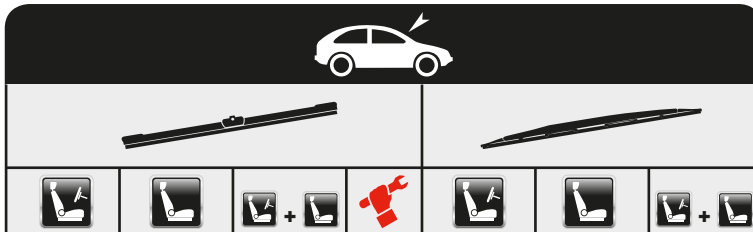

Special

Special

Special

CR3007

...AUDI

A3 (8L1) + Spoiler 	09/96→06/03					A53 AS53	A48		A38	
								ASC5348		
				AFL5348L	L					
				AFL5353L	L					
A3 (8P1) →10/04	05/03→08/12	AFL60	AFL48	AFL6048E	E				A33	
11/04→		AFL60	AFL48	AFL6048B	B					
A3 (8V1, 8VK) 	04/12→	AFL65	AFL45	AFL6545F	F				AF34Y	
A3 Convertible (8P7) 	04/08→05/13	AFL60	AFL48	AFL6048B	B					
A3 Convertible (8V7, 8VE) 	10/13→	AFL65	AFL45	AFL6545F	F					
A3 Limousine (8VS, 8VM) 	05/13→	AFL65	AFL45	AFL6545F	F					
A3 Sportback (8PA) →10/04	09/04→03/13	AFL60	AFL48	AFL6048E	E				A33	
11/04→		AFL60	AFL48	AFL6048B	B					
A3 Sportback (8VA, 8VF) 	09/12→	AFL65	AFL45	AFL6545F	F				AF34Y	
A4 (8E2, B6) →10/03	11/00→12/04							R55		
11/03→				AFL5555K	K					
A4 (8EC, B7) 	11/04→06/08			AFL5555K	K					
A4 (8K2, B8) 	11/07→12/15	AFL60	AFL50	AFL6050F	F					
A4 (8W2, B9) 	05/15→	AFL60	AFL50	AFL6050F	F					
A4 Allroad (8KH, B8) 	04/09→05/16	AFL60	AFL50	AFL6050F	F					
A4 Allroad (8WH, B9) 	01/16→	AFL60	AFL50	AFL6050F	F				AF37Y	
A4 Avant (8E5, B6) →10/03	04/01→12/04							R55		
11/03→				AFL5555K	K					
A4 Avant (8ED, B7) 	11/04→06/08			AFL5555K	K				A33	
A4 Avant (8K5, B8) 	11/07→12/15	AFL60	AFL50	AFL6050F	F				AF39Y	
A4 Avant (8W5, B9) 	08/15→	AFL60	AFL50	AFL6050F	F				AF37Y	