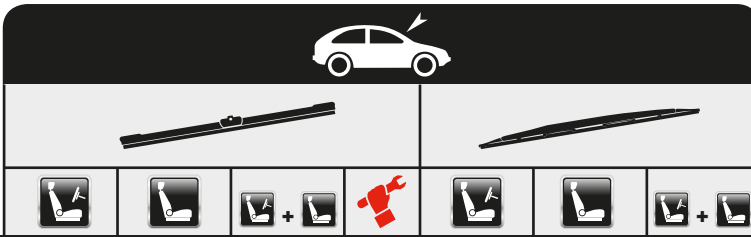

VW											
AMAROK Platform/Chassis (S1B)	09/11→										
→04/12							A60	A58			
→04/12 + Spoiler							AS60				
05/12→		AFL60	AFL60		F						
CADDY ALLTRACK Box (SAA)	05/15→										
		AFL60	AFL45	AFL6045A	A					AF40	
CADDY II Box (9K9A)	11/95→01/04						A53	A45		A45	
+ Spoiler							AS53		AS5345		
				AFL5345L	L						
CADDY III Box (2KA, 2KH, 2CA, 2CH)	03/04→05/15										
→05/06		AFL60	AFL45	AFL6045A	E					AF38X	
06/06→		AFL60	AFL45	AFL6045A	A						
CADDY IV Box (SAA, SAH)	05/15→										
		AFL60	AFL45	AFL6045A	A					AF40	
CRAFTER 30-35 Bus (2E_)	04/06→12/16										
		AFL65	AFL60	AFL6560B	B					AF38Z	
CRAFTER 30-50 Box (2E_)	04/06→12/16										
		AFL65	AFL60	AFL6560B	B					AF38Z	
CRAFTER 30-50 Platform/Chassis (2F_)	04/06→12/16										
		AFL65	AFL60	AFL6560B	B						
CRAFTER Box (SY_)	09/16→										
		AFL70	AFL65		F						
CRAFTER Bus (SY_)	09/16→										
		AFL70	AFL65		F						
CRAFTER Platform/Chassis (SZ_)	11/16→										
		AFL70	AFL65		F						
GOLF IV Van (1J1)	05/00→05/04										
→05/02							A53	A48		A36	
06/02→		AFL53	AFL48A		E						
LOAD UP	12/14→										
		AFL60	AFL40	AFL6040F	F					AF25	
LT 28-35 II Bus (2DB, 2DE, 2DK)	04/96→07/06						A60	A55			
LT 28-46 II Box (2DA, 2DD, 2DH)	04/96→07/06						A60	A55			
LT 28-46 II Platform/Chassis (2DC, 2DF, 2DG, 2DL, 2DM)	04/96→07/06						A60	A55			
POLO Van (6R)	01/14→										
		AFL60	AFL40	AFL6040F	F					AF28