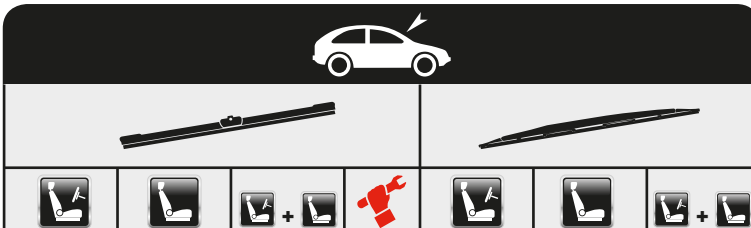

Special

Special

Special

CR3007

...SEAT

AROSA (6H)	05/97→06/04													
→02/99								A48	A48				A29	
→02/99	+ Spoiler							AS48		AS4848				
03/99→								A53	A48					
03/99→	+ Spoiler							AS53		AS5348				
03/99→										ASC5348				
ATECA	04/16→													
		AFL65	AFL45	AFL6545F	F								AF28	
CORDOBA (6K2)	06/99→10/02							A53	A48					
+ Spoiler								AS53		AS5348				
										ASC5348				
				AFL5348L	L									
CORDOBA (6L2)	09/02→11/09							A53	A48					
→04/06								AS53		AS5348				
→04/06	+ Spoiler									ASC5348				
→04/06														
→04/06				AFL5348L	L									
05/06→		AFL53	AFL48	AFL5348A	A									
CORDOBA Vario (6K5)	08/96→12/02							A53	A48				A29	
+ Spoiler								AS53		AS5348				
				AFL5348L	L									
CORDOBA Vario (6K5)	06/99→12/02							A53	A48					
+ Spoiler										AS5348				
										ASC5348				
				AFL5348L	L									
EXEO (3R2)	12/08→													
				AFL5555K	K									
EXEO ST (3R5)	05/09→												AF33X	
				AFL5555K	K									
IBIZA III (6K1)	08/99→02/02							A53	A48				A33	
+ Spoiler								AS53		AS5348				
										ASC5348				
				AFL5348L	L									
IBIZA IV (6L1)	02/02→11/09							A53	A48				A33	
→04/06								AS53		AS5348				
→04/06	+ Spoiler									ASC5348				
→04/06														
05/06→		AFL53	AFL48	AFL5348A	A									
IBIZA V (6J5, 6P1)	03/08→												A33	→08/11
		AFL60	AFL40	AFL6040A	A								AF33X	09/11→
IBIZA V (KJ1)	01/17→												AF34	
		AFL65	AFL45	AFL6545F	F									