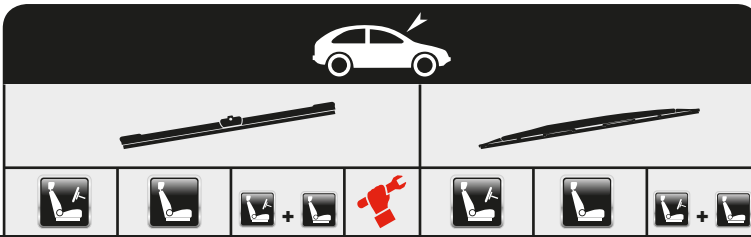

...FORD										
FIESTA Box (J5_, J3_) + Spoiler	02/96→					A48	A48			
FIESTA Box (JV_) + Spoiler	05/98→08/03					A48	A48			
FIESTA V Van + Spoiler	10/03→12/10					A55	A41			A29
FIESTA VI Van	01/09→									
FOCUS III Box Body / Estate	02/12→	AFL65	AFL38	AFL6538A	A					AP31
FOCUS III Box Body / Hatchback	01/11→	AFL75	AFR75	AFU7575A	A					AP31
FOCUS III Van	02/12→	AFL75	AFR75	AFU7575A	A					AP31
GRAND C-MAX Van	12/10→	AFL75	AFR63	AFL7563B	B					AP30
KA Van (RB) + Spoiler	05/02→05/05					A48	A43			A38
KUGA II Van	05/12→	AFL70	AFR65	AFU7065B	B					
TOURNEO CUSTOM Bus	04/12→	AFL75	AFL70	AFL7570A	A					AP35
TRANSIT Box (FA__) + Spoiler	01/00→05/06					A70	A60			A45 1 x A41 2 x
TRANSIT Bus (FD__, FB__, FS__, FZ__, FC__) + Spoiler	01/00→05/06					A70	A60			A45 1 x A41 2 x
TRANSIT Bus ('06) + Spoiler	04/06→					A70	A60			A45 1 x A41 2 x
TRANSIT Bus ('13)	08/13→	AFL75	AFL50	AFL7550A	A					
TRANSIT CONNECT (P65_, P70_, P80_) + Spoiler	06/02→					A55	A51			A38 1 x A33 2 x
TRANSIT CONNECT Box	02/13→	AFL75	AFR75	AFU7575B	B					AP35
TRANSIT COURIER Box	02/14→	AFL70	AFL38	AFL7040A	B					AP35
TRANSIT CUSTOM Box	04/12→	AFL75	AFR70	AFL7570A	A					AP35
TRANSIT CUSTOM Bus	04/12→	AFL75	AFL70	AFL7570A	A					AP35