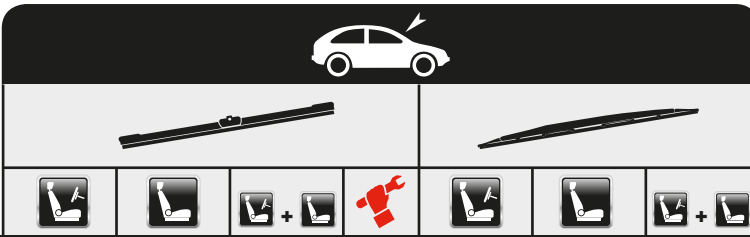

PEUGEOT

...PEUGEOT										
406 Coupe (8C)	03/97→02/05					A65	A51			
+ Spoiler						AS65				
407 (6D_)	05/04→									
		AFL70	AFR70	AFU7070E	E				AP28	
407 Coupe (6C_)	10/05→									
		AFL70	AFR70	AFU7070E	E					
407 SW (6E_)	05/04→									
		AFL70	AFR70	AFU7070E	E				AP28	
508	11/10→									
		AFL65	AFR65	AFU6565A	A					
508 SW	11/10→									
		AFL65	AFR65	AFU6565A	A				AP30	
607 (9D, 9U)	01/00→									
								R65D		
807 (E)	06/02→									
						AW65	AW65		AP35	
1007 (KM_)	04/05→					A60	A45		AP30	
+ Spoiler						AS60				
2008	03/13→									
		AFL65	AFL40	AFL6540A	A				AP28	
3008	06/09→12/16									
		AFL80	AFR70	AFL8070A	A				AP30	
3008 SUV (M_)	05/16→									
		AFL70	AFL40	AFL7040A	F				AP31	
4007 (GP_)	02/07→									
				AFL6053L	L				AP30B	
Hybrid Blade						AHL60	AHL50			
4008	05/12→					A60	A53		AP25B	
+ Spoiler						AS60				
				AFL6053L	L					
5008	06/09→									
		AFL80	AFR70	AFL8070A	A				AP28	
5008 II	12/16→									
		AFL70	AFL40	AFL7040A	F				AP31	
BIPPER Tepee	04/08→									
		AFL65	AFL48	AFL6548G	G					
EXPERT (224)	10/95→12/06					A65	A51		A41	1 x
+ Spoiler						AS65			A36	2 x
EXPERT Tepee (VF3V_)	01/07→					A70	A51		AP35	
+ Spoiler						AS70				
ION	11/10→									
Hybrid Blade x 1						AHL65			AP30B	