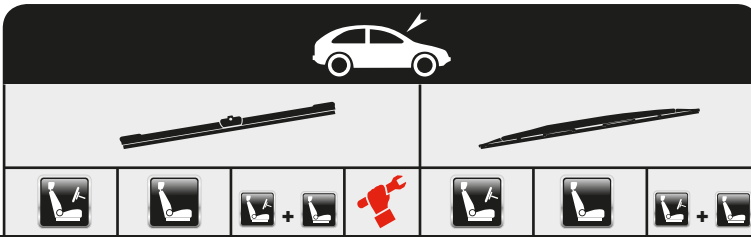

...PEUGEOT

PARTNER Combispace (5F) + Spoiler	05/96→12/15					A55	A55	
						AS55		AS5555
PARTNER Tepee	04/08→							
		AFL65	AFL40	AFL6540A	A			
RCZ	03/10→							
		AFL65	AFR65	AFU6565A	A			

A41	1 x
A36	2 x
AP35	

PEUGEOT

206 Van + Spoiler	04/99→03/09					A65	A41	
						AS65		AS6541
207 Van	04/07→							
		AFL65	AFL43	AFL6543E	E			AP40D
208 Box	10/12→							
		AFL65	AFL40	AFL6540A	A			AP35
BIPPER (AA_)	02/08→							
		AFL65	AFL48	AFL6548G	G			
BOXER Box (244)	12/01→					A55	A55	
BOXER Box	04/06→							
		AFL65	AFL55	AFL6555A	A			
BOXER Bus (244, Z_)	12/01→					A55	A55	
BOXER Bus	09/05→							
		AFL65	AFL55	AFL6555A	A			
BOXER Platform/Chassis (244)	12/01→					A55	A55	
BOXER Platform/Chassis	04/06→							
		AFL65	AFL55	AFL6555A	A			
EXPERT Box (222) + Spoiler	07/95→12/06					A65	A51	
						AS65		
EXPERT Box (VF3A_, VF3U_, VF3X_) + Spoiler	01/07→					A70	A51	AP35
						AS70		
EXPERT Box	04/16→							
		AFL65	AFL48	AFL6548G	G			
EXPERT Platform/Chassis (223) + Spoiler	12/95→12/06					A65	A51	
						AS65		
EXPERT Platform/Chassis + Spoiler	01/07→					A70	A51	
						AS70		
EXPERT Platform/Chassis	09/16→							
		AFL65	AFL48	AFL6548G	G			
PARTNER Box (5) + Spoiler	04/96→12/15					A55	A55	A41 A36
						AS55		AS5555
PARTNER Box	04/08→							AP35
		AFL65	AFL40	AFL6540A	A			
PARTNER Platform/Chassis + Spoiler	01/99→07/08					A55	A55	
						AS55		AS5555