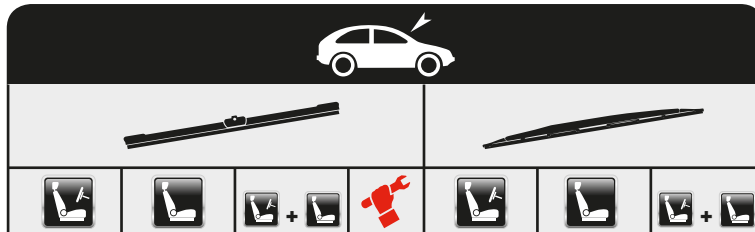

Special

Special

Special

CR3007

...SEAT

AROSA (6H)	05/97→06/04													
→02/99								A48	A48				A29	
→02/99	+ Spoiler							AS48		AS4848				
03/99→								A53	A48					
03/99→	+ Spoiler							AS53		AS5348				
03/99→										ASC5348				
ATECA	04/16→													
		AFL65	AFL45	AFL6545F	F								AF28	
CORDOBA (6K2)	06/99→10/02							A53	A48					
+ Spoiler								AS53		AS5348				
										ASC5348				
				AFL5348L	L									
CORDOBA (6L2)	09/02→11/09							A53	A48					
→04/06								AS53		AS5348				
→04/06	+ Spoiler									ASC5348				
→04/06														
→04/06				AFL5348L	L									
05/06→		AFL53	AFL48	AFL5348A	A									
CORDOBA Vario (6K5)	08/96→12/02							A53	A48				A29	
+ Spoiler								AS53		AS5348				
				AFL5348L	L									
CORDOBA Vario (6K5)	06/99→12/02							A53	A48					
+ Spoiler										AS5348				
										ASC5348				
				AFL5348L	L									
EXEO (3R2)	12/08→													
				AFL5555K	K									
EXEO ST (3R5)	05/09→												AF33X	
				AFL5555K	K									
IBIZA III (6K1)	08/99→02/02							A53	A48				A33	
+ Spoiler								AS53		AS5348				
										ASC5348				
				AFL5348L	L									
IBIZA IV (6L1)	02/02→11/09							A53	A48				A33	
→04/06								AS53		AS5348				
→04/06	+ Spoiler									ASC5348				
→04/06														
05/06→		AFL53	AFL48	AFL5348A	A									
IBIZA V (6J5, 6P1)	03/08→												A33	→08/11
		AFL60	AFL40	AFL6040A	A								AF33X	09/11→
IBIZA V (KJ1)	01/17→												AF34	
		AFL65	AFL45	AFL6545F	F									