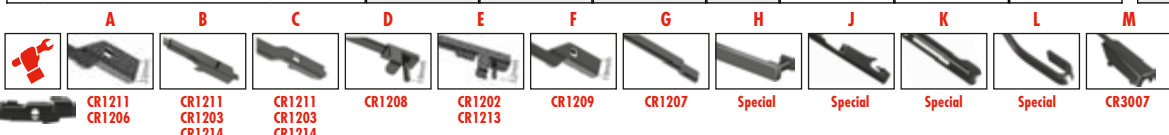

Special

Special

Special

CR3007

...AUDI

A3 (8L1) + Spoiler 	09/96→06/03					A53 AS53	A48		A38	
								ASC5348		
				AFL5348L	L					
				AFL5353L	L					
A3 (8P1) →10/04	05/03→08/12	AFL60	AFL48	AFL6048E	E				A33	
11/04→		AFL60	AFL48	AFL6048B	B					
A3 (8V1, 8VK) 	04/12→	AFL65	AFL45	AFL6545F	F				AF34Y	
A3 Convertible (8P7) 	04/08→05/13	AFL60	AFL48	AFL6048B	B					
A3 Convertible (8V7, 8VE) 	10/13→	AFL65	AFL45	AFL6545F	F					
A3 Limousine (8VS, 8VM) 	05/13→	AFL65	AFL45	AFL6545F	F					
A3 Sportback (8PA) →10/04	09/04→03/13	AFL60	AFL48	AFL6048E	E				A33	
11/04→		AFL60	AFL48	AFL6048B	B					
A3 Sportback (8VA, 8VF) 	09/12→	AFL65	AFL45	AFL6545F	F				AF34Y	
A4 (8E2, B6) →10/03	11/00→12/04							R55		
11/03→				AFL5555K	K					
A4 (8EC, B7) 	11/04→06/08			AFL5555K	K					
A4 (8K2, B8) 	11/07→12/15	AFL60	AFL50	AFL6050F	F					
A4 (8W2, B9) 	05/15→	AFL60	AFL50	AFL6050F	F					
A4 Allroad (8KH, B8) 	04/09→05/16	AFL60	AFL50	AFL6050F	F					
A4 Allroad (8WH, B9) 	01/16→	AFL60	AFL50	AFL6050F	F				AF37Y	
A4 Avant (8E5, B6) →10/03	04/01→12/04							R55		
11/03→				AFL5555K	K					
A4 Avant (8ED, B7) 	11/04→06/08			AFL5555K	K				A33	
A4 Avant (8K5, B8) 	11/07→12/15	AFL60	AFL50	AFL6050F	F				AF39Y	
A4 Avant (8W5, B9) 	08/15→	AFL60	AFL50	AFL6050F	F				AF37Y	