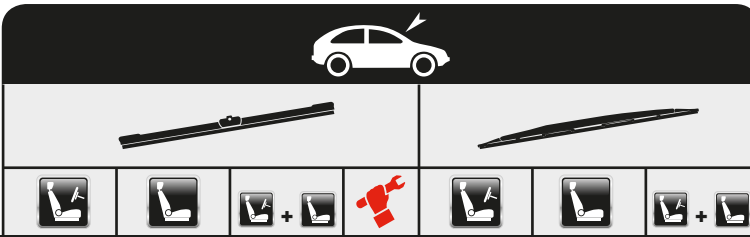

NISSAN

...NISSAN										
CUBE (Z12)	09/07→					A51	A51		AP30B	
+ Spoiler						AS51				
				AFL5050L	L					
GT-R (R35)	12/07→					AHL45	AHL45			
Hybrid Blade										
JUKE (F15)	06/10→					A55	A36		AP30	
				AFL5535L	L					
KUBISTAR (X76)	08/03→10/09					A51	A51		AP40	
+ Spoiler						AS51				
				AFL5050L	L					
LEAF (ZE0)	11/10→					A65	A38		AP25B	
				AFL6535L	L					
Hybrid Blade						AHL65	AHL35			
MAXIMA / MAXIMA QX IV Station Wagon (A32)	10/97→12/00					A55	A53			
MAXIMA / MAXIMA QX V (A33)	04/99→11/03					A65	A43			
+ Spoiler						AS65				
MICRA C+C III (K12)	08/05→					A53	A45			
+ Spoiler						AS53		AS5345		
				AFL5345L	L					
MICRA III (K12)	03/02→06/10					A53	A45		AP30	
+ Spoiler						AS53		AS5345		
				AFL5345L	L					
MICRA IV (K13)	05/10→					A53	A36		AP30B	
+ Spoiler						AS53				
MICRA V (K14)	12/16→					A65	A36		AP23	
				AFL6535L	L					
Hybrid Blade						AHL65	AHL35			
MURANO I (Z50)	08/03→09/08					A65	A45		AP35B	
				AFL6545L	L					
Hybrid Blade						AHL65	AHL45			
MURANO II (Z51)	10/07→09/14					A65	A41		AP35B	
				AFL6540L	L					
Hybrid Blade						AHL65	AHL40			
MURANO III (Z52)	10/14→					A65	A45		AP30B	
				AFL6545L	L					
Hybrid Blade						AHL65	AHL45			
NAVARA (D22_)	01/97→					A48	A48			
NOTE (E11)	01/05→06/12					A60	A36		AP30B	
+ Spoiler						AS60				
				AFL6035L	L					
NOTE (E12)	09/12→					AHL60	AHL35		AP30B	
Hybrid Blade										

CR1211
CR1206

CR1211
CR1203
CR1214

CR1211
CR1203
CR1214

CR1208

CR1202
CR1213

CR1209

CR1207

Special

Special

Special

Special

CR3007