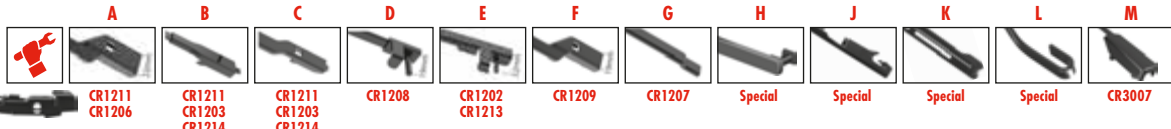

...RENAULT

Model	Year Range	A	B	C	D	E	F	G	H	J	K	L	M
MEGANE II Saloon (LMO/1_)	09/03→												
→10/05										A60	A45		
→10/05 + Spoiler										AS60			
→10/05							AFL6045L	L					
11/05→		AFL60	AFL45	AFL6045G	G								
MEGANE III Coupe (DZO/1_)	11/08→												
		AFL60	AFL40	AFL6040G	G							AP34	
MEGANE III Grandtour (KZO/1)	11/08→												
		AFL60	AFL40	AFL6040G	G							AP35	
MEGANE III Hatchback (BZO_)	11/08→												
		AFL60	AFL40	AFL6040G	G							AP34	
MEGANE IV (B9A/M_)	11/15→												
		AFL60	AFL45	AFL6045G	G								
MEGANE Scenic (JAO/1_)	10/96→12/01									A60	A41		
+ Spoiler										AS60			
							AFL6040L	L					
MODUS / GRAND MODUS (F/JPO_)	09/04→												
		AFL70	AFR65	AFU7065E	E							AP26	→05/05
												AP30	06/05→
SAFRANE II (B54_)	07/96→12/00										A60		
+ Spoiler										AS60		AS6060	
SANDERO/STEPWAY I	11/07→									A51	A51		
							AFL5050L	L					AP40
SANDERO/STEPWAY II	11/13→												
→02/15										A55	A51		AP28
→02/15 + Spoiler										AS55		AS5551	
→02/15							AFL5550L						
03/15→		AFL55	AFL48	AFL5548G	G								
SCÉNIC I (JAO/1_)	09/99→10/03									A60	A41		
+ Spoiler										AS60			
							AFL6040L	L					
SCÉNIC II (JMO/1_)	06/03→												
→12/04							AFU6555H	H					AP26
01/05→		AFL65	AFL55	AFU6555G	G								
SCÉNIC III (JZO/1_)	02/09→												
		AFL75	AFR65	AFU7565G	G								AP31
SCÉNIC IV (J9_)	09/16→												
		AFL80	AFR70	AFL8070A	A								AP31
SPORT SPIDER (EFO_)	03/95→10/99												
x1										A55			
TALISMAN	06/15→												
		AFL60	AFL45	AFL6045G	G								

RENAULT