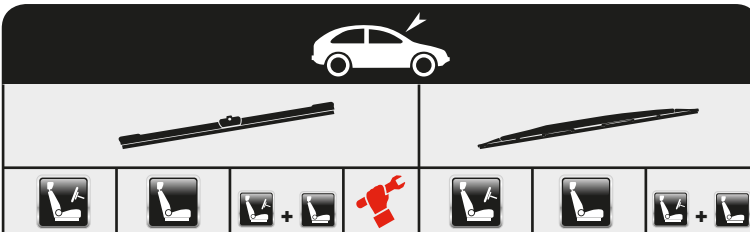

...VW

BEETLE (5C1)	04/11→										
		AFL53	AFL53	AFL5353F	F						
BEETLE Convertible (5C7)	12/11→										
		AFL53	AFL53	AFL5353F	F						
BORA (1J2)	10/98→09/05										
→05/02						A53	A48				
→05/02 + Spoiler						AS53		AS5348			
→05/02								ASC5348			
→05/02				AFL5348L	L						
06/02→		AFL53	AFL48A		E						
BORA Estate (1J6)	05/99→05/05										
→05/02						A53	A48			A38	
→05/02 + Spoiler						AS53		AS5348			
→05/02								ASC5348			
→05/02				AFL5348L	L						
06/02→		AFL53	AFL48A		E						
CADDY ALLTRACK Estate (SAB)	05/15→										
		AFL60	AFL45	AFL6045A	A					AF40	
CADDY II Estate (9K9B)	11/95→01/04					A53	A45			A45	
+ Spoiler						AS53		AS5345			
				AFL5345L	L						
CADDY II Pickup (9U7)	06/96→12/00					A53	A45				
+ Spoiler						AS53		AS5345			
				AFL5345L	L						
CADDY III Estate (2KB, 2KJ, 2CB, 2CJ)	03/04→05/15										
→05/06		AFL60	AFL45	AFL6045A	E					AF38X	
06/06→		AFL60	AFL45	AFL6045A	A						
CADDY IV Estate (SAB, SAJ)	05/15→										
		AFL60	AFL45	AFL6045A	A					AF40	
CC (358)	11/11→12/16										
		AFL60	AFL48	AFL6048F	F						
EOS (1F7, 1F8)	03/06→08/15										
		AFL60	AFL48	AFL6048A	A						
FOX (5Z1, 5Z3)	10/03→					A53	A38			AP30V	
+ Spoiler						AS53					
GOLF ALLTRACK (BA5)	12/14→										
		AFL65	AFL45	AFL6545F	F					AF28	
GOLF IV (1J1)	08/97→06/05										
→05/02						A53	A48			A36	
→05/02 + Spoiler						AS53		AS5348			
→05/02								ASC5348			
→05/02				AFL5348L	L						
06/02→		AFL53	AFL48A		E						

A B C D E F G H J K L M