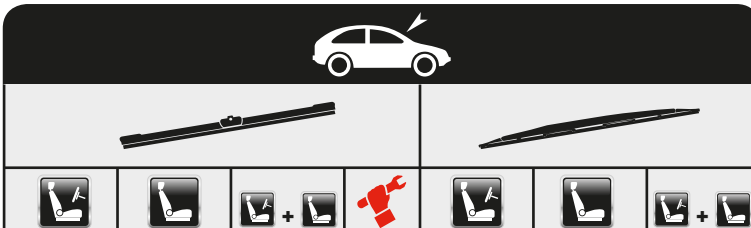

...FORD

KA (RB_) 09/96→11/08					A48	A43		A41
+ Spoiler					AS48			
KA 01/08→								
→10/10					A60	A36		AP28
→10/10 + Spoiler					AS60			
→10/10			AFL6035L	L				
11/10→	AFL60	AFL35	AFL6035A	A				
KA (RU8) 10/08→								
→10/10					A60	A36		AP28
→10/10 + Spoiler					AS60			
→10/10			AFL6035L	L				
11/10→	AFL60	AFL35	AFL6035A	A				
KA 08/14→								
	AFL55	AFL40		A				
KA + Saloon 08/14→								
	AFL55	AFL40		A				
KUGA I 03/08→								
	AFL60	AFL40	AFL6040A	A				AP34
KUGA II (DM2) 05/12→								
	AFL70	AFR65	AFU7065B	B				
MAVERICK 02/01→					A48	A48		A29
+ Spoiler					AS48		AS4848	
MONDEO II (BAP) 08/96→09/00					A53	A51		A55
+ Spoiler					AS53			
			AFL5350L	L				
MONDEO II Estate (BNP) 08/96→09/00					A53	A51		A33
+ Spoiler					AS53			
			AFL5350L	L				
MONDEO II Saloon (BFP) 08/96→09/00					A53	A51		A51
+ Spoiler					AS53			
			AFL5350L	L				
MONDEO III (B5Y) 10/00→03/07					A55	A51		A48
+ Spoiler					AS55		AS5551	
			AFL5550L	L				
MONDEO III Estate (BWY) 10/00→03/07					A55	A51		A29
+ Spoiler					AS55		AS5551	
			AFL5550L	L				
MONDEO III Saloon (B4Y) 10/00→03/07					A55	A51		
+ Spoiler					AS55		AS5551	
			AFL5550L	L				
MONDEO IV (BA7) 03/07→01/15								
	AFL65	AFL48	AFL6548A	A				AFR48