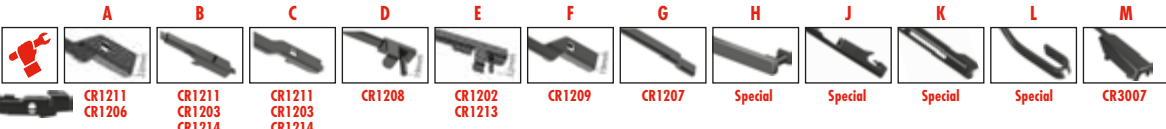

FORD

B-MAX (JK) + Spoiler	10/12→	AFL75	AFR63	AFL7563B	B			
C-MAX (DM2)	02/07→09/10	AFL65	AFL48	AFL6548E	E			
C-MAX II (DXA/CB7, DXA/CEU) + Spoiler	04/10→	AFL75	AFR63	AFL7563B	B			
COUGAR (EC_) + Spoiler	08/98→12/01			AFL5550L	L	A55	A51	
ECOSPORT + Spoiler	09/11→					AS55		AS5551
ESCORT CLASSIC (AAL, ABL) + Spoiler	10/98→07/00					A51	A51	
ESCORT CLASSIC Turnier (ANL) + Spoiler	02/99→07/00					AS51		
ESCORT VII (GAL, AAL, ABL) + Spoiler	01/95→10/02					A51	A51	
ESCORT VII Convertible (ALL) + Spoiler	02/95→08/00					AS51		
ESCORT VII Estate (GAL, ANL) + Spoiler	01/95→10/02					A51	A51	
ESCORT VII Saloon (GAL, AFL) + Spoiler	01/95→08/02					AS51		
FIESTA IV (JA_, JB_) + Spoiler	08/95→09/02					A48	A48	
FIESTA V (JH_, JD_) + Spoiler	11/01→03/10					AS48		AS4848
FIESTA VI	06/08→					A55	A41	
		AFL65	AFL38	AFL6538A	A	AS55		AS5541

AP30								
A29								
AP30								
A55								
A29								
A51								
A36								
A51								
A36								
A48								
A29								
AP31								

FIAT

FORD