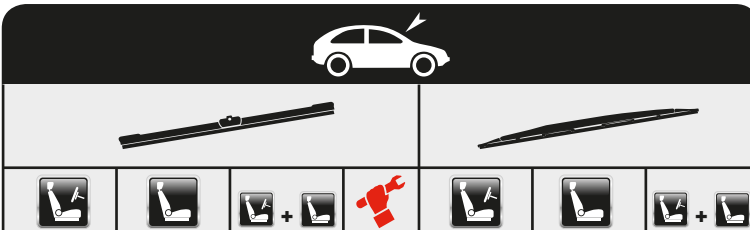

...OPEL

Model	Period	A	B	C	D	E	F	G	H	J	K	L	M
AGILA (A) (H00) + Spoiler	09/00→12/07						A51	A45				A33	
AGILA (B) (H08) + Spoiler	04/08→						A55	A41				AP25B	
AMPERA	11/11→												
ANTARA + Spoiler	05/06→						A60	A41					
ASTRA CLASSIC Estate (A04)	01/09→												
ASTRA CLASSIC Hatchback (A04)	01/09→												
ASTRA CLASSIC Saloon (A04)	01/09→												
ASTRA F CLASSIC Estate + Spoiler	01/98→01/05						A45	A45				A41	
ASTRA F CLASSIC Hatchback + Spoiler	01/98→08/02						A45	A45				A45	
ASTRA F CLASSIC Saloon + Spoiler	01/98→08/02						A45	A45					
ASTRA G CLASSIC Caravan (F35) + Spoiler	03/04→07/09						A51	A48				AP28	
ASTRA G CLASSIC Saloon (T98) + Spoiler	03/04→07/09						A51	A48				AP40	
ASTRA G Convertible (F67) + Spoiler	03/01→10/05						A51	A48					
ASTRA G Coupe (F07_) + Spoiler	03/00→05/05						A51	A48					
ASTRA G Estate (F35_) + Spoiler	02/98→12/09						A51	A48				AP28	
ASTRA G Hatchback (F48_, F08_) + Spoiler	02/98→12/09						A51	A48				AP40	
ASTRA G Saloon (F69_) + Spoiler	09/98→12/09						A51	A48				AP40	
ASTRA GTC J	10/11→												
ASTRA H (L48)	01/04→05/14												
ASTRA H Estate (L35)	08/04→05/14												
ASTRA H GTC (L08)	03/05→10/10												

A

B

C

D

E

F

G

H

J

K

L

M

CR1211
CR1206

CR1211
CR1203
CR1214

CR1211
CR1203
CR1214

CR1208

CR1202
CR1213

CR1209

CR1207

Special

Special

Special

Special

Special

CR3007