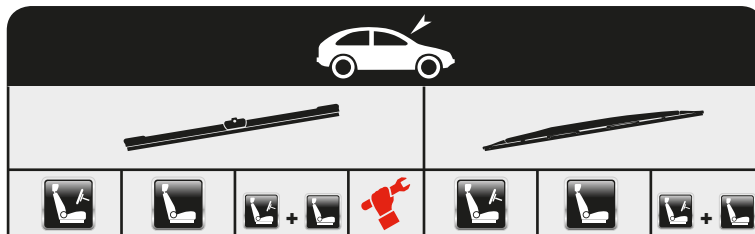

Special

Special

Special

Special

CR3007

...FIAT

SCUDO Platform/Chassis (270_, 272_) + Spoiler	01/07→					A70	A51	
SEICENTO / 600 Van (287_) + Spoiler	01/98→01/10					A48	A48	
TALENTO Box	06/16→	AFL65	AFL48	AFL6548A	A			
TALENTO Kombi	06/16→	AFL65	AFL48	AFL6548A	A			
TALENTO Multicab	06/16→	AFL65	AFL48	AFL6548A	A			
TALENTO Platform/Chassis	06/16→	AFL65	AFL48	AFL6548A	A			