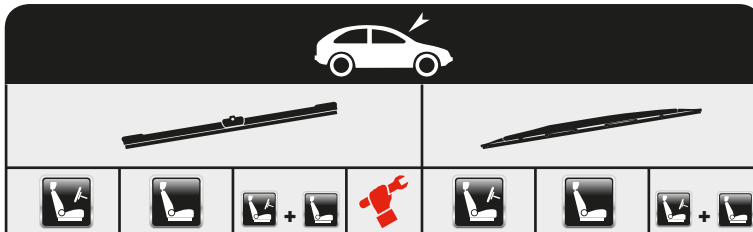

Special

Special

Special

CR3007

...AUDI

A3 (8L1) + Spoiler 	09/96→06/03					A53 AS53	A48		A38	
								ASC5348		
				AFL5348L	L					
				AFL5353L	L					
A3 (8P1) →10/04	05/03→08/12	AFL60	AFL48	AFL6048E	E				A33	
11/04→		AFL60	AFL48	AFL6048B	B					
A3 (8V1, 8VK) 	04/12→	AFL65	AFL45	AFL6545F	F				AF34Y	
A3 Convertible (8P7) 	04/08→05/13	AFL60	AFL48	AFL6048B	B					
A3 Convertible (8V7, 8VE) 	10/13→	AFL65	AFL45	AFL6545F	F					
A3 Limousine (8VS, 8VM) 	05/13→	AFL65	AFL45	AFL6545F	F					
A3 Sportback (8PA) →10/04	09/04→03/13	AFL60	AFL48	AFL6048E	E				A33	
11/04→		AFL60	AFL48	AFL6048B	B					
A3 Sportback (8VA, 8VF) 	09/12→	AFL65	AFL45	AFL6545F	F				AF34Y	
A4 (8E2, B6) →10/03	11/00→12/04							R55		
11/03→				AFL5555K	K					
A4 (8EC, B7) 	11/04→06/08			AFL5555K	K					
A4 (8K2, B8) 	11/07→12/15	AFL60	AFL50	AFL6050F	F					
A4 (8W2, B9) 	05/15→	AFL60	AFL50	AFL6050F	F					
A4 Allroad (8KH, B8) 	04/09→05/16	AFL60	AFL50	AFL6050F	F					
A4 Allroad (8WH, B9) 	01/16→	AFL60	AFL50	AFL6050F	F				AF37Y	
A4 Avant (8E5, B6) →10/03	04/01→12/04							R55		
11/03→				AFL5555K	K					
A4 Avant (8ED, B7) 	11/04→06/08			AFL5555K	K				A33	
A4 Avant (8K5, B8) 	11/07→12/15	AFL60	AFL50	AFL6050F	F				AF39Y	
A4 Avant (8W5, B9) 	08/15→	AFL60	AFL50	AFL6050F	F				AF37Y	