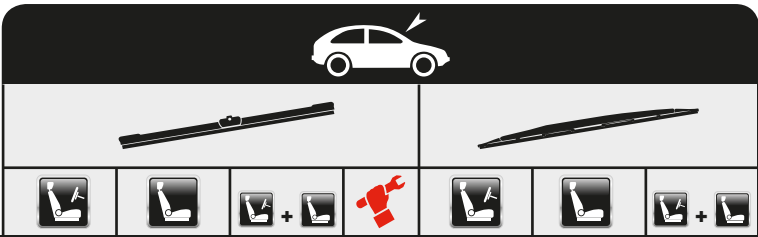

...KIA											
RIO II Saloon (JB)	03/05→					A55	A41				
+ Spoiler						AS55		AS5541			
				AFL5540L	L						
RIO III (UB)	09/11→										
Hybrid Blade				AFL6540L	L				AP28A		
						AHL65	AHL40				
RIO III Saloon (UB)	09/10→										
Hybrid Blade				AFL6540L	L						
						AHL65	AHL40				
RIO IV (YB, SC)	01/17→					A65	A41				
+ Spoiler						AS65					
Hybrid Blade				AFL6540L	L						
						AHL65	AHL40				
RIO IV Saloon (SC, FB)	07/17→					A65	A41				
+ Spoiler						AS65					
Hybrid Blade				AFL6540L	L						
						AHL65	AHL40				
RIO Saloon (DC_)	07/00→02/05					A53	A45				
				AFL5345L	L						
ROADSTER	08/99→					A55	A55				
SEDONA I	06/98→10/01					A60	A60		A45		
+ Spoiler						AS60					
SEDONA II	01/99→09/07					A60	A60		A45		
+ Spoiler						AS60					
SEDONA III	09/05→					A65	A41				
+ Spoiler						AS65		AS6541			
				AFL6540L	L						
SHUMA (FB)	09/96→12/01					A53	A48		A45		
+ Spoiler						AS53		AS5348			
				AFL5348L	L						
SHUMA II (FB)	05/01→08/04					A53	A48		A45		
+ Spoiler						AS53		AS5348			
				AFL5348L	L						
SHUMA II Saloon (FB)	05/01→05/04					A53	A48				
+ Spoiler						AS53		AS5348			
				AFL5348L	L						
SHUMA Saloon (FB)	03/96→10/01					A53	A48				
+ Spoiler						AS53		AS5348			
				AFL5348L	L						
SORENTO I (JC)	08/02→					A60	A45		A36		
+ Spoiler						AS60					
				AFL6045L	L						

KIA