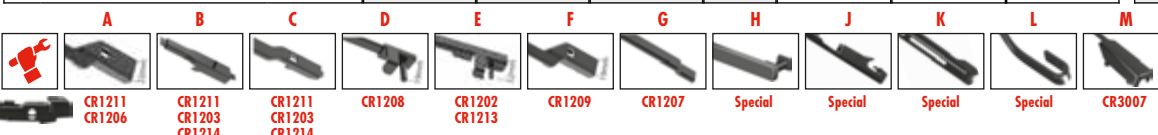

OPEL

ARENA Box	01/97→12/01					A51	A51	
+ Spoiler						AS51		
ARENA Box (TB, TF)	03/98→08/01					A51	A51	
+ Spoiler						AS51		
ARENA Bus	01/97→12/01					A51	A51	
+ Spoiler						AS51		
ARENA Combi (THB)	03/98→08/01					A51	A51	
+ Spoiler						AS51		
ASTRA G Box (F70)	01/99→04/05					A51	A48	
+ Spoiler						AS51		AS5148
ASTRA H Box (L70)	02/04→12/13							
		AFL55	AFL45	AFL5545E	E			
COMBO Box Body / Estate	10/01→					A51	A43	
+ Spoiler						AS51		
COMBO Box Body / Estate (X12)	02/12→							
		AFL60	AFL40	AFL6040A	A			
COMBO Platform/Chassis	08/12→							
		AFL60	AFL40	AFL6040A	A			
CORSA B Box (73_)	08/99→09/00					A45	A45	
+ Spoiler						AS45		AS4545
CORSA C Box (F08, W5L)	09/00→					A51	A45	
+ Spoiler						AS51		AS5145
CORSA D Van	07/06→							
		AFL65	AFL40	AFL6540B	B			
CORSA E Van	09/14→							
		AFL65	AFL40	AFL6540B	B			
MOVANO B Box	05/10→					A65	A65	
MOVANO B Bus	12/10→					A65	A65	
MOVANO Box (F9)	01/99→							
						AW60	AW60	AW6060
MOVANO B Platform/Chassis	05/10→					A65	A65