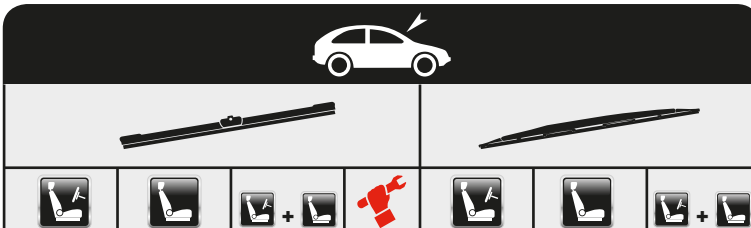

VOLVO

...VOLVO												
S40 II (MS)	01/04→12/12											
→07/05		AFL65	AFL50	AFL6550A	E							
08/05→		AFL65	AFL50	AFL6550A	A							
S60 I	07/00→04/10											
→07/04						A60	A55					
→07/04	+ Spoiler					AS60						
→07/04										ASC6055		
→07/04				AFL6053L	L							
08/04→		AFL60	AFL55	AFL6055B	B							
S60 II	04/10→											
		AFL65	AFL50	AFL6550A	A							
S70 (LS)	11/96→11/00											
	+ Spoiler					A53	A53					
				AFL5353L	L							
S80 I (TS, XY)	05/98→02/08											
→07/04						A60	A55					
→07/04	+ Spoiler					AS60						
→07/04										ASC6055		
→07/04				AFL6053L	L							
08/04→		AFL60	AFL55	AFL6055B	B							
S80 II (AS)	03/06→											
		AFL65	AFL50	AFL6550A	A							
S90	11/96→12/98											
	+ Spoiler					A53	A53					
				AFL5353L	L							
S90 II	03/16→											
		AFL63	AFL50	AFL6050F	F							
V40 Estate (VW)	07/95→06/04											
	+ Spoiler					A53	A51			A41	→04/00	
				AFL5350L	L							
V40 Hatchback	03/12→											
		AFL65	AFL48	AFL6548A	A					AF28X		
V50 (MW)	12/03→12/12											
→07/05		AFL65	AFL50	AFL6550A	E					A36		
08/05→		AFL65	AFL50	AFL6550A	A							
V60	07/10→											
		AFL65	AFL50	AFL6550A	A					A30	→05/15	
										AP31	06/15→	
V70 I (LV)	12/95→12/00											
	+ Spoiler					A53	A53					
				AFL5353L	L							

CR1211
CR1206

CR1211
CR1203
CR1214

CR1211
CR1203
CR1214

CR1208

CR1202
CR1213

CR1209

CR1207

Special

Special

Special

Special

CR3007