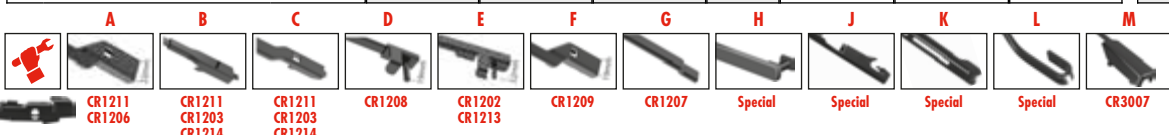

...CITROËN											
C4 Picasso I (UD_)	10/06→10/13										
→03/08		AFL80	AFR75	AFL8075E	E					AP34	
04/08→		AFL80	AFR75	AFL8075E	G						
C4 Picasso II	02/13→									AP31	
C4 Saloon	07/06→										
C5 I (DC_)	03/01→03/05										
→11/03						A65	A45			R50	→03/03
→11/03	+ Spoiler					AS65	AS45			AP40	04/03→
12/03→		AFL65	AFL48A		E						
C5 I Break (DE_)	06/01→08/04										
→11/03						A65	A45			AP28	
→11/03	+ Spoiler					AS65	AS45				
12/03→		AFL65	AFL48A		E						
C5 II (RC_)	08/04→										
C5 II Break (RE_)	09/04→									AP28	
C5 III (RD_)	02/08→										
C5 III Break (TD_)	02/08→										
C6 (TD_)	09/05→										
C8 (EA_, EB_)	07/02→							AW65	AW65	AP35	
C-CROSSER (EP_)	02/07→									AP30B	
Hybrid Blade				AFL6053L	L			AHL60	AHL50		
C-ELYSEE	11/12→										
		AFL60	AFL40	AFL6040G	G						
C-ZERO	10/10→									AP30B	
Hybrid Blade	x 1					AHL65					
DISPATCH MPV	01/07→					A70	A51			AP35	
	+ Spoiler					AS70					
DS3	11/09→07/15									AP28	
		AFL60	AFL40	AFL6040G	G						
DS3 Convertible	01/13→07/15										
		AFL60	AFL40	AFL6040G	G						
DS4	04/11→07/15									AP28	
		AFL75	AFR65	AFU7565A	A