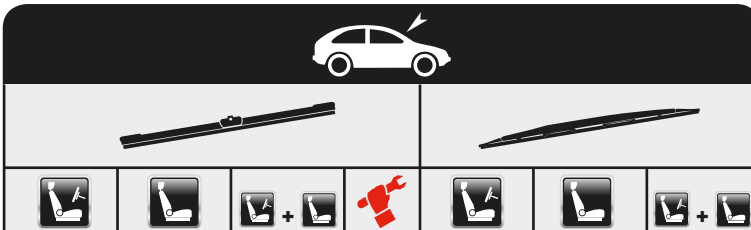

Special

Special

Special

CR3007

...SUBARU											
IMPREZA Hatchback	10/00→12/07					A55	A41				
+ Spoiler						AS55		AS5541			
				AFL5540L	L						
IMPREZA Hatchback (GR, GH, G3)	03/07→05/14										
Hybrid Blade				AFL6040L	L						
						AHL60	AHL40				
IMPREZA Hatchback (GP)	10/11→					A65	A41			AP30B	
+ Spoiler						AS65					
				AFL6540L	L						
IMPREZA Saloon (GD)	09/99→06/09					A55	A43				
+ Spoiler						AS55					
IMPREZA Saloon (GR)	03/07→										
Hybrid Blade				AFL6040L	L						
						AHL60	AHL40				
JUSTY II (JMA, MS)	10/95→11/03					A53	A45			A38	
+ Spoiler						AS53		AS5345			
JUSTY III (G3X)	09/03→					A48	A45			A29	
JUSTY IV	01/07→					A51	A41				
LEGACY III (BE, BH)	10/98→08/03										
				AFL5550L	L						
LEGACY III Estate (BE, BH)	10/98→08/03					A55	A51			A38	
				AFL5550L	L						
LEGACY IV (BL, BP)	09/03→12/15					A60	A45				
				AFL6045L	L						
LEGACY IV Estate (BL, BP, B13_)	09/03→12/09					A60	A45			AP35B	
				AFL6045L	L						
LEGACY V (BM, BR)	05/09→										
Hybrid Blade				AFL6048L	L						
						AHL60	AHL48				
LEGACY V Estate (BM, BR)	06/08→12/14										
Hybrid Blade				AFL6048L	L						
						AHL60	AHL48				
LEGACY OUTBACK (BG)	01/96→12/99					A53	A48			A38	
+ Spoiler						AS53		AS5348			
				AFL5348L	L						
LEVORG	03/15→										
Hybrid Blade				AFL6540L	L					AP35B	
						AHL65	AHL40				
OUTBACK (BE, BH)	10/98→08/03					A55	A51			A38	
				AFL5550L	L						
OUTBACK (BL, BP)	09/03→06/10					A60	A45			AP35B	
				AFL6045L	L						