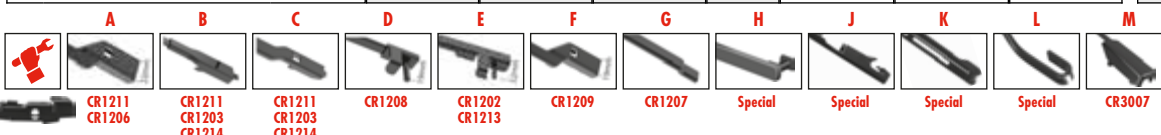

Special

Special

Special

CR3007

...SKODA

Model	Period	A	B	C	D	E	F	G	H	J	K	L	M
FABIA Combi (6Y5)	04/00→12/07									A53	A48		
+ Spoiler										AS53		AS5348	
												ASC5348	
					AFL5348L	L							
FABIA Combi	10/07→12/14												
		AFL53	AFL53	AFL5353A	A								AF38X
FABIA Estate (NJ5)	10/14→												
		AFL60	AFL40	AFL6040F	F								AF40
FABIA Saloon (6Y3)	10/99→12/07									A53	A48		
+ Spoiler										AS53		AS5348	
												ASC5348	
					AFL5348L	L							
FELICIA I Estate (6U5)	07/95→03/98									A51	A51		A41
+ Spoiler										AS51			
FELICIA I Fun (797)	10/95→04/02									A51	A51		
+ Spoiler										AS51			
FELICIA II (6U1)	01/98→06/01									A51	A51		A41
+ Spoiler										AS51			
FELICIA II Estate (6U5)	01/98→06/01									A51	A51		A41
+ Spoiler										AS51			
KAROQ (NU7)	07/17→												
		AFL65	AFL45	AFL6545F	F								AF34
OCTAVIA (1U2)	09/96→12/10									A53	A48		A36
+ Spoiler										AS53		AS5348	
												ASC5348	
					AFL5348L	L							
OCTAVIA (1Z3)	02/04→06/13												
		AFL60	AFL48	AFL6048E	E								AF38X
OCTAVIA (5E3)	11/12→												
		AFL60	AFL48	AFL6048F	F								
OCTAVIA Combi (1U5)	07/98→12/10									A53	A48		A33
+ Spoiler										AS53		AS5348	
												ASC5348	
					AFL5348L	L							
OCTAVIA Combi (1Z5)	02/04→06/13												
		AFL60	AFL48	AFL6048E	E								AF38X
OCTAVIA Combi (5E5)	11/12→												
		AFL60	AFL48	AFL6048F	F								AF34
RAPID (NH3)	07/12→												
		AFL60	AFL40	AFL6040F	F								AF28
RAPID Spaceback (NH1)	07/12→												
		AFL60	AFL40	AFL6040F	F								AF40