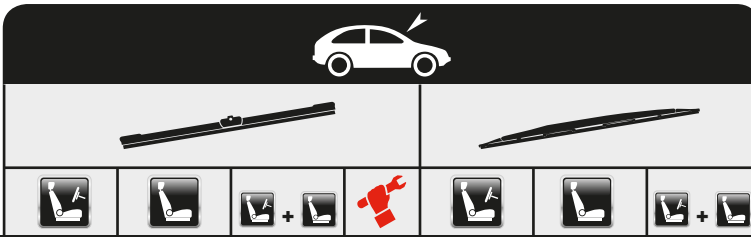

Special

Special

Special

CR3007

...BMW											
3 Gran Turismo (F34)	07/12→	AFL60	AFL48	AFL6048B	B						
3 Touring (E36)	01/95→10/99					A53	A51			A38	
+ Spoiler				AFL5350L	L	AS53					
3 Touring (E46)	10/99→05/05									A6051	
3 Touring (E91)	12/04→06/12										
→08/09		AFL60	AFL48	AFL6048E	E						
09/09→		AFL60	AFL48	AFL6048B	B						
3 Touring (F31)	07/11→	AFL60	AFL48	AFL6048B	B						
4 Convertible (F33, F83)	10/13→	AFL60	AFL45	AFL6045B	B						
4 Coupe (F32, F82)	07/13→	AFL60	AFL45	AFL6045B	B						
4 Gran Coupe (F36)	03/14→	AFL60	AFL45	AFL6045B	B						
5 (E39)	09/95→06/03									A6555	
										R65C	
5 (E60)	12/01→03/10	AFL60	AFL58	AFU6058C	C						
5 (F10, F18)	01/09→10/16	AFL65	AFL45	AFL6545D	D						
5 (G30, F90)	09/16→	AFL65	AFL48	AFL6548A	A						
5 Gran Turismo (F07)	01/09→02/17	AFL65	AFL45	AFL6545D	D						
5 Touring (E39)	09/96→05/04									A6555	A45
										R65C	
5 Touring (E61)	03/04→12/10	AFL60	AFL58	AFU6058C	C						
5 Touring (F11)	11/09→	AFL65	AFL45	AFL6545D	D						
5 Touring (G31)	03/17→	AFL65	AFL48	AFL6548A	A						
6 (E63)	01/04→12/10	AFL60	AFL58	AFU6058C	C						
6 Convertible (E64)	03/04→12/10	AFL60	AFL58	AFU6058C	C						
6 Convertible (F12)	03/11→	AFL65	AFL43		D						
6 Coupe (F13)	11/10→	AFL65	AFL43		D						