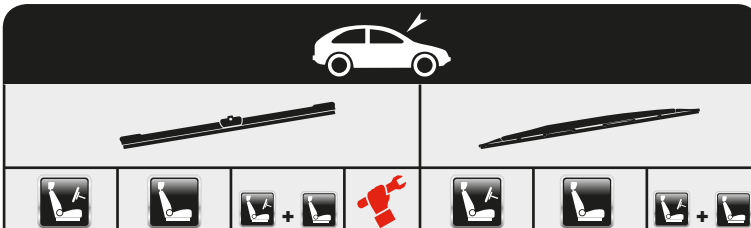

MERCEDES-BENZ

MG

...MERCEDES-BENZ										
SPRINTER 4-t Box (904)	02/96→05/06					A60	A55			
SPRINTER 4-t Bus (904)	02/96→05/06					A60	A55			
SPRINTER 4-t Platform/Chassis (904)	02/96→05/06					A60	A55			
SPRINTER 5-t Box (906)	06/06→									
		AFL65	AFL60	AFL6560B	B				AF38Z	
SPRINTER 5-t Bus	06/06→									
		AFL65	AFL60	AFL6560B	B				AF38Z	
SPRINTER 5-t Platform/Chassis (905)	04/01→05/06					A60	A55			
SPRINTER 5-t Platform/Chassis (906)	06/06→									
		AFL65	AFL60	AFL6560B	B					
SPRINTER Dumptruck (905)	04/01→					A60	A55			
VARIO Box Body / Estate	09/96→					A60	A60			
VARIO Bus	09/96→					A60	A60			
VARIO Cab with engine	09/96→					A60	A60			
VARIO Dumptruck	09/96→					A60	A60			
VARIO Platform/Chassis	09/96→					A60	A60			
VITO Box (638)	03/97→07/03									
						AW65	AW55	AW6555	A45	
VITO Bus (638)	02/96→07/03									
						AW65	AW55	AW6555	A45	
VITO Bus (W639)	09/03→									
→08/05 + Spoiler								ASW7065	A41	2 x
09/05→		AFL70	AFR65	AFU7065B	B				A36	→06/10
									AF38Z	07/10→
VITO / MIXTO Box (W639)	09/03→									
→08/05 + Spoiler								ASW7065	A41	2 x
09/05→		AFL70	AFR65	AFU7065B	B				A36	→06/10
									AF38Z	07/10→

MG										
MG 3	04/11→					A55	A43		A36	
+ Spoiler						AS55				
MG 6 Hatchback	11/10→									
		AFL60	AFL45		B					
MG 6 Saloon	11/10→									
		AFL60	AFL45		B					
MGF (RD)	03/95→03/02					A51	A51			
+ Spoiler						AS51				
MG TF	03/02→12/09					A51	A51			
MG X-POWER	01/03→04/08					A55	A55			
+ Spoiler						AS55		AS5555