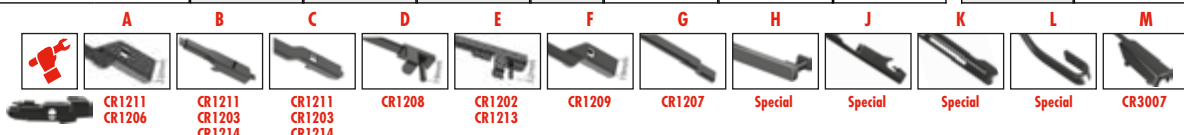

OPEL

...OPEL												
INSIGNIA B Country Tourer (Z18)	06/17→											
				AFL6050L	L			AHL60	AHL50			
INSIGNIA B Grand Sport (Z18)	03/17→											
				AFL6050L	L			AHL60	AHL50			
INSIGNIA B Sports Tourer (Z18)	03/17→											
				AFL6050L	L			AHL60	AHL50			
INSIGNIA Estate	07/08→03/17											
				AFL6045L	L			AHL60	AHL45		AP30	
INSIGNIA Saloon	07/08→											
				AFL6045L	L			AHL60	AHL45			
KARL	01/15→							A60	A36			
MERIVA	05/03→05/10							A60	A60		AP40	
MERIVA B	06/10→											
		AFL68	AFR58	AFL6858A	A						AP40	
MOKKA	06/12→											
		AFL65	AFL35	AFL6535A	A							
MONTEREY B	07/98→08/99							A51	A51		A38	
+ Spoiler								AS51				
SIGNUM	05/03→12/08							A60	A48		AP38	
+ Spoiler								AS60		AS6048		
				AFL6048L	L							
SINTRA	11/96→04/99							A61	A61		A43	
SPEEDSTER	09/00→							A60				
x1												
TIGRA TwinTop	06/04→							A51	A45			
+ Spoiler								AS51		AS5145		
VECTRA B (36_)	09/95→04/02							A48	A48			
+ Spoiler								AS48		AS4848		
VECTRA B Estate (31_)	11/96→07/03							A48	A48		A33	
+ Spoiler								AS48		AS4848		
VECTRA B Hatchback (38_)	10/95→07/03							A48	A48		A48	
+ Spoiler								AS48		AS4848		
VECTRA C	04/02→							A60	A48		AP40	→07/05
+ Spoiler								AS60		AS6048		
				AFL6048L	L							
VECTRA C Estate	10/03→							A60	A48		AP38	
+ Spoiler								AS60		AS6048		
				AFL6048L	L