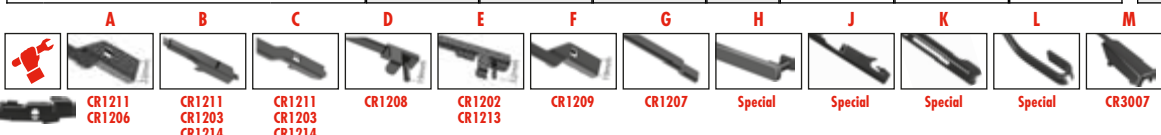

Special

Special

Special

CR3007

...NISSAN										
NP300 NAVARA (D40)	10/04→					A60	A48			
+ Spoiler						AS60				
				AFL6048L	L					
NP300 NAVARA Pickup (D23)	07/14→									
				AFL6040L	L					
PATHFINDER II (R50)	09/95→07/05					A55	A53		A29	
+ Spoiler						AS55				
PATHFINDER III (R51)	01/05→					A60	A48		AP30B	
+ Spoiler						AS60				
				AFL6048L	L					
PATHFINDER IV (R52)	09/12→					A60	A48			
+ Spoiler						AS60				
				AFL6048L	L					
PATROL GR V Wagon (Y61)	06/97→					A48	A51		A36	
+ Spoiler						AS48				
PICK UP III (D22)	01/97→					A48	A48			
+ Spoiler						AS48		AS4848		
PICKUP / NP300 PICKUP III (D22)	04/08→					A48	A48			
PIXO (UA0)	03/09→					A55	A36			
+ Spoiler						AS55				
				AFL5535L	L					
PRIMERA (P11)	06/96→12/01					A53	A51			
+ Spoiler						AS53				
				AFL5350L	L					
PRIMERA (P12)	01/02→					A65	A48			
PRIMERA Estate (WP12)	01/02→					A65	A48		AP40	
PRIMERA Hatchback (P11)	06/96→07/02					A53	A51		A53	
+ Spoiler						AS53				
				AFL5350L	L					
PRIMERA Hatchback (P12)	01/02→					A65	A48		R50	06/03→
PRIMERA Traveller (WP11)	06/96→01/02					A53	A51		A41	
+ Spoiler						AS53				
				AFL5350L	L					
PULSAR Hatchback (C13)	08/12→									
		AFL65	AFL35	AFL6535A	A					
QASHQAI II (J11, J11_)	11/13→									
				AFL6540L	L				AP30	
Hybrid Blade						AHL65	AHL40			
QASHQAI / QASHQAI +2 I (J10, JJ10)	12/06→12/13									
		AFL60	AFL38	AFL6038A	B				AP31	
SERENA (C24)	06/99→12/13					A60	A60			