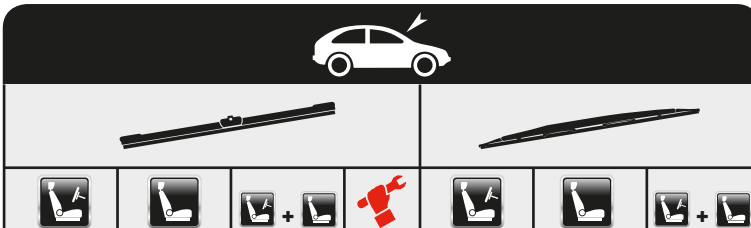

ABARTH										
124 Spider (348_) Hybrid Blade	03/16→					AHL45	AHL48			
500 (312_) —————	01/08→	AFL60	AFL35	AFL6035A	A				AP28	
500C (312_) —————	09/09→	AFL60	AFL35	AFL6035A	A					
GRANDE PUNTO (199_) —————	12/07→12/12	AFL65	AFL38	AFL6538B	B				AP30	
PUNTO (199_) —————	03/12→	AFL65	AFL38	AFL6538B	B				AP30	
PUNTO EVO (199_) —————	07/08→02/12	AFL65	AFL38	AFL6538B	B				AP30	
ALFA ROMEO										
4C (960_) ————— x1	03/13→	AFL58			A					
4C SPIDER (960_) ————— x1	10/14→	AFL58			A					
8C (920_) ————— + Spoiler	01/07→10/09					A55	A51			
8C SPIDER (920_) ————— + Spoiler	01/08→10/10					A55	A51			
147 (937_) →03/05	11/00→12/10					A55	A41		R38	—————
→03/05 ————— + Spoiler						AS55		AS5541	A380R	—————
04/05→ —————		AFL55	AFL40		E					
156 (932_) ————— + Spoiler	09/97→09/05					A55	A53			
—————						AS55				
—————								ASC5553		
156 Sportwagon (932_) ————— + Spoiler	01/00→05/06					A55	A53		R38	—————
—————						AS55			A380R	—————
—————								ASC5553		
159 (939_) —————	09/05→12/12	AFL58	AFL45	AFL5845E	E					
159 Sportwagon (939_) —————	03/06→12/12	AFL58	AFL45	AFL5845E	E					
166 (936_) ————— + Spoiler	09/98→06/07					A53	A48			
—————						AS53				
—————				AFL5348L	L					
BRERA (939_) —————	01/06→05/11	AFL58	AFL45	AFL5845E	E					
GIULIA (952_) —————	10/15→	AFL60	AFL45	AFL6045B	F					

ABARTH
ALFA ROMEO