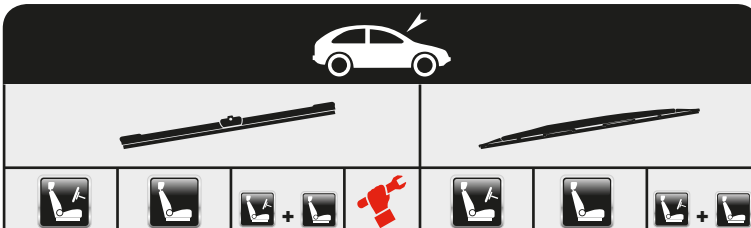

...AUDI

A8 (4N2, 4N8)	06/17→												
		AFL68	AFL50		F								
ALLROAD (4BH, C5)	05/00→08/05								A55	A55			
→05/01									AS55		AS5555		
→05/01 + Spoiler													
06/01→				AFL5555K	K								
Q2	06/16→												
		AFL60	AFL48	AFL6048F	F							AF34Y	
Q3 (8U)	06/11→												
		AFL60	AFL50	AFL6050F	F							AF39Y	
Q5 (8R)	11/08→												
		AFL60	AFL50	AFL6050F	F							AF34Y	
Q5 (FYB)	05/16→												
		AFL60	AFL50	AFL6050F	F							AF37Y	
Q7 (4L)	03/06→08/15												
		AFL65	AFL65		B							A33	
Q7 (4M)	01/15→												
		AFL68	AFL50		F							AF39Y	
R8	07/15→												
		AFL55	AFL55		F								
R8 Spyder	05/16→												
		AFL55	AFL55		F								
TT (8N3)	10/98→06/06												
→07/03									A53	A53			
→07/03 + Spoiler									AS53				
→07/03											ASC5353		
→07/03				AFL5353L	L								
08/03→		AFL53	AFL53	AFL5353F	E								
TT (8J3)	08/06→06/14												
		AFL55	AFL53	AFL5553B	B								
TT (FV3)	07/14→												
		AFL60	AFL50	AFL6050F	F								
TT Roadster (8N9)	10/99→06/06												
→07/03									A53	A53			
→07/03 + Spoiler									AS53				
→07/03											ASC5353		
→07/03				AFL5353L	L								
08/03→		AFL53	AFL53	AFL5353F	E								
TT Roadster (8J9)	03/07→06/14												
		AFL55	AFL53	AFL5553B	B								
TT Roadster (FV9)	11/14→												
		AFL60	AFL50	AFL6050F	F