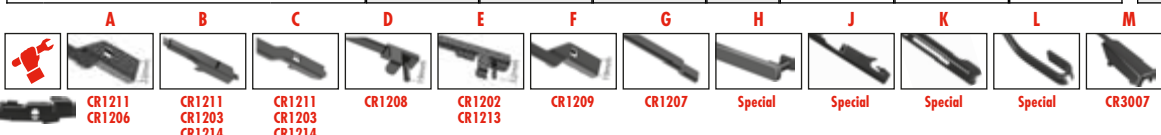

...FORD

KA (RB_) 09/96→11/08					A48	A43		A41
+ Spoiler					AS48			
KA 01/08→								
→10/10					A60	A36		AP28
→10/10 + Spoiler					AS60			
→10/10			AFL6035L	L				
11/10→	AFL60	AFL35	AFL6035A	A				
KA (RU8) 10/08→								
→10/10					A60	A36		AP28
→10/10 + Spoiler					AS60			
→10/10			AFL6035L	L				
11/10→	AFL60	AFL35	AFL6035A	A				
KA 08/14→								
	AFL55	AFL40		A				
KA + Saloon 08/14→								
	AFL55	AFL40		A				
KUGA I 03/08→								
	AFL60	AFL40	AFL6040A	A				AP34
KUGA II (DM2) 05/12→								
	AFL70	AFR65	AFU7065B	B				
MAVERICK 02/01→					A48	A48		A29
+ Spoiler					AS48		AS4848	
MONDEO II (BAP) 08/96→09/00					A53	A51		A55
+ Spoiler					AS53			
			AFL5350L	L				
MONDEO II Estate (BNP) 08/96→09/00					A53	A51		A33
+ Spoiler					AS53			
			AFL5350L	L				
MONDEO II Saloon (BFP) 08/96→09/00					A53	A51		A51
+ Spoiler					AS53			
			AFL5350L	L				
MONDEO III (B5Y) 10/00→03/07					A55	A51		A48
+ Spoiler					AS55		AS5551	
			AFL5550L	L				
MONDEO III Estate (BWY) 10/00→03/07					A55	A51		A29
+ Spoiler					AS55		AS5551	
			AFL5550L	L				
MONDEO III Saloon (B4Y) 10/00→03/07					A55	A51		
+ Spoiler					AS55		AS5551	
			AFL5550L	L				
MONDEO IV (BA7) 03/07→01/15								
	AFL65	AFL48	AFL6548A	A				AFR48