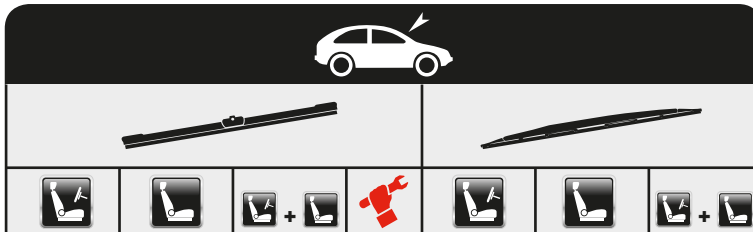

Special

Special

Special

CR3007

...LANCIA

LYBRA (839_) + Spoiler	07/99→10/05					A55	A53	
						AS55		ASC5553
LYBRA SW (839_) + Spoiler	07/99→10/05					A55	A53	
						AS55		ASC5553
MUSA (350_) →09/07	10/04→09/12					A55	A41	A5840
10/07→		AFL58	AFL38		A			
PHEDRA (179_)	09/02→11/10					AW65	AW65	
THEMA (LX_) Hybrid Blade	09/11→			AFL6053L	L			
						AHL60	AHL50	
THESIS (841_) + Spoiler	07/02→07/09					A65	A51	
						AS65		
VOYAGER MPV (RT_) + Spoiler	09/11→12/14					A65	A51	
						AS65		
Y (840_)	11/95→09/03					A58	A41	A5841
YPSILON (843_) + Spoiler	10/03→12/11					A60	A41	
						AS60		
YPSILON (312_)	05/11→							
		AFL60	AFL38	AFL6038A	A			
ZETA (22_) + Spoiler	05/95→09/02					A65	A51	
						AS65		