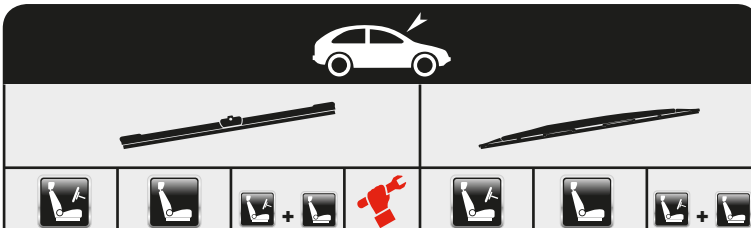

Special

Special

Special

CR3007

...FIAT

QUBO (225_) 	02/08→										
		AFL65	AFL48	AFL6548G	G						
SCUDO (270_, 272_) + Spoiler	01/07→					A70	A51			AP35	
						AS70					
SCUDO Combinato (220_) + Spoiler	02/96→12/06					A65	A51				
						AS65					
SEDICI (FY_) + Spoiler	06/06→10/14					A65	A36			AP25B	
						AS65					
SEICENTO / 600 (187_) + Spoiler	01/98→01/10					A48	A48			R33	
						AS48		AS4848		A332R	
SIENA (178_)	04/96→10/13					A58	A45				
SIENA (172_)	08/06→					A58	A45				
STILO (192_) →05/06	10/01→11/10					A55	A48			A353R	
→05/06 + Spoiler						AS55		AS5548			
→05/06				AFL5548L	L						
06/06→		AFL55	AFL48	AFL5548G	B						
STILO Multi Wagon (192_) →05/06	01/03→08/08					A55	A48			AP35	
→05/06 + Spoiler						AS55		AS5548			
→05/06				AFL5548L	L						
06/06→		AFL55	AFL48	AFL5548G	B						
STRADA Pickup (178_)	02/98→					A58	A45				
STRADA Pickup (278_)	01/09→					A58	A45				
TIPO Estate (356_) 	03/16→	AFL65	AFL40	AFL6540A	A						
TIPO Hatchback (356_) 	03/16→	AFL65	AFL40	AFL6540A	A						
TIPO Saloon (356_) 	10/15→	AFL65	AFL40	AFL6540A	A						
ULYSSE (179_) 	08/02→06/11					AW65	AW65			AP35	
UNO (146_) x1	08/00→12/13					A45				R32	
										A323R	