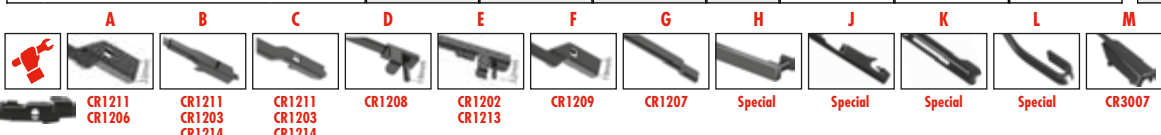

...TOYOTA

Model	Year Range	Wiper Blade	Wiper Blade	Wiper Blade	Wiper Blade	Wiper Blade	Wiper Blade	Wiper Blade	Wiper Blade	Wiper Blade	Wiper Blade	Wiper Blade
AVENSIS Station Wagon (_T22_, ZT22_) + Spoiler	09/97→02/03							A53	A45			A36
								AS53		AS5345		
				AFL5345L	L							
AVENSIS VERSO (_CLM2_, _ACM2_) + Spoiler	08/01→11/09							A65	A41			AP40A
								AS65		AS6541		
				AFL6540L	L							
AYGO (WNB1_, KGB1_) x 1	02/05→							A65				AP29
AYGO (PAB4_, KGB4_) x 1	05/14→	AFL65				B						AP30A
CAMRY (_CV2_, _XV2_) + Spoiler	08/96→11/01							A53	A48			
								AS53		AS5348		
				AFL5348L	L							
CAMRY (MCV3_, ACV3_, _XV3_) + Spoiler	08/01→11/06							A65	A48			
								AS65				
CAMRY Saloon (_XV4_) Hybrid Blade	01/06→12/14											
				AFL6050L	L			AHL60	AHL50			
CAMRY Saloon (_V5_) Hybrid Blade	09/11→											
				AFL6545L	L			AHL65	AHL45			
CELICA (ZZT23_) + Spoiler	08/99→03/06							A65	A41			A51
								AS65				
				AFL6540L	L							
COROLLA (_E11_) + Spoiler	04/97→06/02							A51	A45			
								AS51		AS5145		
COROLLA (CDE12_, ZZE12_, NDE12_, ZDE12_) + Spoiler	01/01→12/07							A55	A45			AP35A
								AS55		AS5545		
COROLLA Compact (_E11_) + Spoiler	04/97→01/02							A51	A45			A41
								AS51		AS5145		
COROLLA Estate (_E12J_, _E12T_) + Spoiler	03/01→12/08							A60	A41			AP35A
								AS60				
				AFL6040L	L							
COROLLA Liftback (_E11_) + Spoiler	04/97→01/02							A51	A45			A41
								AS51		AS5145		A51
COROLLA Saloon (_E12J_, _E12T_) + Spoiler	08/00→03/08							A55	A45			
								AS55		AS5545		
COROLLA Saloon (E15_) Hybrid Blade	10/06→											
				AFL6540L	L			AHL65	AHL40			