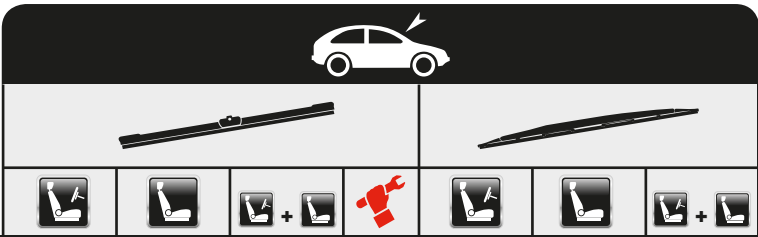

PEUGEOT

PORSCHE

...PEUGEOT

PARTNER Platform/Chassis	01/09→									
		AFL65	AFL40	AFL6540A	A					
TRAVELLER	04/16→									
		AFL65	AFL48	AFL6548G	G					

PORSCHE

718 BOXSTER (982)	04/16→									
		AFL53	AFL58		F					
718 CAYMAN (982)	04/16→									
		AFL53	AFL58		F					
911 (996)	09/97→08/05					A55	A53			A55
+ Spoiler						AS55				
									ASC5553	
911 (997)	07/04→12/12					A55	A53			
+ Spoiler						AS55				
									ASC5553	
911 (991)	12/11→									
		AFL53	AFL58		F					
911 Convertible (996)	02/98→08/05					A55	A53			
+ Spoiler						AS55				
									ASC5553	
911 Convertible (997)	04/05→12/12					A55	A53			
+ Spoiler						AS55				
									ASC5553	
911 Convertible (991)	03/12→									
		AFL53	AFL58		F					
911 Targa (996)	12/01→08/05					A55	A53			A55
+ Spoiler						AS55				
									ASC5553	
911 Targa (997)	07/06→12/12					A55	A53			
+ Spoiler						AS55				
									ASC5553	
911 Targa (991)	05/14→									
		AFL53	AFL58		F					
BOXSTER (986)	09/96→12/04					A55	A53			
+ Spoiler						AS55				
									ASC5553	
BOXSTER (987)	11/04→12/11					A55	A53			
+ Spoiler						AS55				
									ASC5553	
BOXSTER (981)	04/12→									
		AFL53	AFL58		F					

A CR1211 CR1206
B CR1211 CR1203 CR1214
C CR1211 CR1203 CR1214
D CR1208
E CR1202 CR1213
F CR1209
G CR1207
H Special
J Special
K Special
L Special
M CR3007