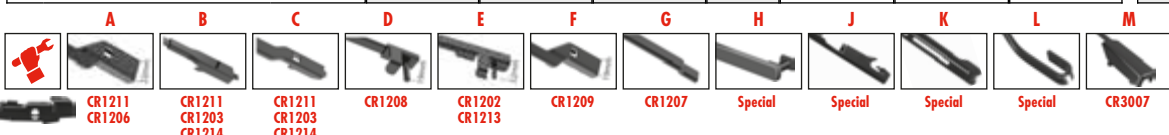

...FORD										
FIESTA Box (J5_, J3_) + Spoiler	02/96→					A48	A48			
FIESTA Box (JV_) + Spoiler	05/98→08/03					A48	A48			
FIESTA V Van + Spoiler	10/03→12/10					A55	A41			A29
FIESTA VI Van	01/09→									
FOCUS III Box Body / Estate	02/12→	AFL65	AFL38	AFL6538A	A					AP31
FOCUS III Box Body / Hatchback	01/11→	AFL75	AFR75	AFU7575A	A					AP31
FOCUS III Van	02/12→	AFL75	AFR75	AFU7575A	A					AP31
GRAND C-MAX Van	12/10→	AFL75	AFR63	AFL7563B	B					AP30
KA Van (RB) + Spoiler	05/02→05/05					A48	A43			A38
KUGA II Van	05/12→	AFL70	AFR65	AFU7065B	B					
TOURNEO CUSTOM Bus	04/12→	AFL75	AFL70	AFL7570A	A					AP35
TRANSIT Box (FA__) + Spoiler	01/00→05/06					A70	A60			A45 1 x A41 2 x
TRANSIT Bus (FD__, FB__, FS__, FZ__, FC__) + Spoiler	01/00→05/06					A70	A60			A45 1 x A41 2 x
TRANSIT Bus ('06) + Spoiler	04/06→					A70	A60			A45 1 x A41 2 x
TRANSIT Bus ('13)	08/13→	AFL75	AFL50	AFL7550A	A					
TRANSIT CONNECT (P65_, P70_, P80_) + Spoiler	06/02→					A55	A51			A38 1 x A33 2 x
TRANSIT CONNECT Box	02/13→	AFL75	AFR75	AFU7575B	B					AP35
TRANSIT COURIER Box	02/14→	AFL70	AFL38	AFL7040A	B					AP35
TRANSIT CUSTOM Box	04/12→	AFL75	AFR70	AFL7570A	A					AP35
TRANSIT CUSTOM Bus	04/12→	AFL75	AFL70	AFL7570A	A					AP35