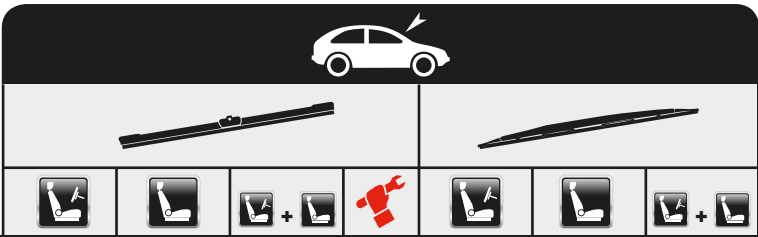

CHEVROLET

...CHEVROLET										
CRUZE (J300)	05/09→					A60	A45			
+ Spoiler						AS60				
CRUZE Hatchback (J305)	12/10→					A60	A45			
+ Spoiler						AS60				
EPICA (KL1_)	01/05→					A53	A51			
+ Spoiler						AS53				
EVANDA	03/05→					A55	A51			
HHR	09/05→12/11									
10/07→						A45	A45			
KALOS	03/05→					A55	A41		A38	
				AFL5540L	L					
KALOS Saloon	03/05→					A55	A41			
				AFL5540L	L					
LACETTI (J200)	03/03→					A53	A48		A45	
+ Spoiler						AS53		AS5348		
				AFL5348L	L					
LACETTI Estate (J200)	03/05→					A53	A48			
+ Spoiler						AS53		AS5348		
				AFL5348L	L					
LACETTI Saloon	03/03→03/13					A53	A48			
+ Spoiler						AS53		AS5348		
				AFL5348L	L					
MATIZ (M200, M250)	03/05→					A55	A36		AP31	
+ Spoiler						AS55				
				AFL5535L	L					
NUBIRA Estate	01/05→12/11					A55	A48			
NUBIRA Saloon	01/05→12/11					A55	A48			
ORLANDO (J309)	12/10→					A60	A48			
+ Spoiler						AS60		AS6048		
SPARK ('00)	09/00→12/04					A53	A41			
+ Spoiler						AS53				
SPARK ('05)	05/05→					A55	A36			
SPARK (M300) ('09)	12/09→					A60	A36			
+ Spoiler						AS60				
				AFL6035L	L					
TACUMA	03/05→					A60	A48		A38	
TAHOE (B2W)	12/99→12/06					A58	A58		A41	
TRAILBLAZER (KC_)	09/01→12/09					A55	A55		A41	
+ Spoiler						AS55		AS5555		
				AFL5540L	L					
TRANS SPORT	08/96→09/05					A60	A60		A41	
+ Spoiler						AS60				

A B C D E F G H J K L M

CR1211 CR1206 CR1211 CR1203 CR1214 CR1211 CR1203 CR1214 CR1208 CR1202 CR1213 CR1209 CR1207 Special Special Special Special CR3007