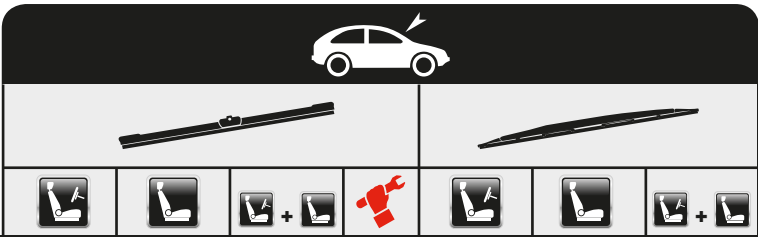

Special

Special

Special

CR3007

...BMW											
3 Gran Turismo (F34)	07/12→	AFL60	AFL48	AFL6048B	B						
3 Touring (E36)	01/95→10/99					A53	A51			A38	
+ Spoiler				AFL5350L	L	AS53					
3 Touring (E46)	10/99→05/05									A6051	
3 Touring (E91)	12/04→06/12										
→08/09		AFL60	AFL48	AFL6048E	E						
09/09→		AFL60	AFL48	AFL6048B	B						
3 Touring (F31)	07/11→	AFL60	AFL48	AFL6048B	B						
4 Convertible (F33, F83)	10/13→	AFL60	AFL45	AFL6045B	B						
4 Coupe (F32, F82)	07/13→	AFL60	AFL45	AFL6045B	B						
4 Gran Coupe (F36)	03/14→	AFL60	AFL45	AFL6045B	B						
5 (E39)	09/95→06/03									A6555	
										R65C	
5 (E60)	12/01→03/10	AFL60	AFL58	AFU6058C	C						
5 (F10, F18)	01/09→10/16	AFL65	AFL45	AFL6545D	D						
5 (G30, F90)	09/16→	AFL65	AFL48	AFL6548A	A						
5 Gran Turismo (F07)	01/09→02/17	AFL65	AFL45	AFL6545D	D						
5 Touring (E39)	09/96→05/04									A6555	A45
										R65C	
5 Touring (E61)	03/04→12/10	AFL60	AFL58	AFU6058C	C						
5 Touring (F11)	11/09→	AFL65	AFL45	AFL6545D	D						
5 Touring (G31)	03/17→	AFL65	AFL48	AFL6548A	A						
6 (E63)	01/04→12/10	AFL60	AFL58	AFU6058C	C						
6 Convertible (E64)	03/04→12/10	AFL60	AFL58	AFU6058C	C						
6 Convertible (F12)	03/11→	AFL65	AFL43		D						
6 Coupe (F13)	11/10→	AFL65	AFL43		D						