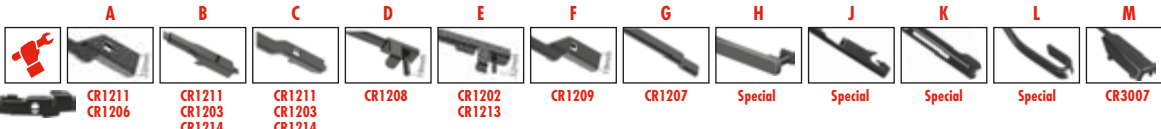

Special

Special

Special

CR3007

...LEXUS											
GS (JZS160_, UZS161_, UZS160_) + Spoiler	08/97→12/04					A60	A51				
				AFL6050L	L	AS60					
GS (GRS19_, UZS19_, URS19_) Hybrid Blade	01/05→11/11			AFL6048L	L	AHL60	AHL48				
GS (GRL1_, GWL1_) Hybrid Blade	09/11→			AFL6545L	L	AHL65	AHL45				
IS C (GSE2_) Hybrid Blade	04/09→			AFL5550L	L	AHL55	AHL50				
IS I (JCE1_, GXE1_) + Spoiler	04/99→07/05					A55	A48				
				AFL5548L	L	AS55		AS5548			
IS II (GSE2_, ALE2_, USE2_) Hybrid Blade	08/05→03/13					AHL55	AHL50				
IS III (GSE3_, AVE3_) Hybrid Blade	04/13→			AFL6045L	L	AHL60	AHL45				
IS SportCross + Spoiler	10/01→10/05					A55	A48			AP35A	
				AFL5548L	L	AS55		AS5548			
LFA (LFA10_) Hybrid Blade x 1	12/10→11/12					AHL60					
LS (UCF30) + Spoiler	10/00→08/06					A60	A41				
				AFL6040L	L	AS60					
LS (UVF4_, USF4_) Hybrid Blade	04/06→			AFL6048L	L	AHL60	AHL48				
LX (UZJ100) + Spoiler	09/97→03/08					A60	A53				
				AFL6053L	L	AS60					
LX (URJ201) Hybrid Blade	08/07→			AFL6053L	L	AHL60	AHL55				
RC (AVC1_, GSC1_, USC1_) Hybrid Blade	08/14→			AFL6045L	L	AHL60	AHL45				