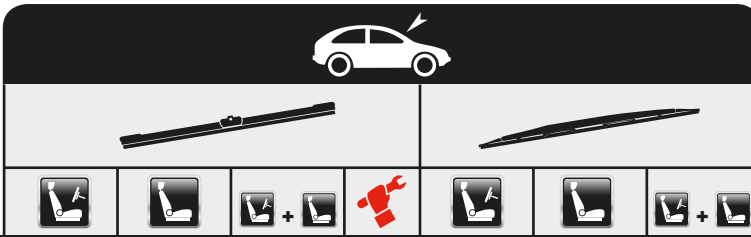

...FIAT										
DOBLO Cargo (223_)	11/00→					A55	A45		A354R	
+ Spoiler						AS55		AS5545		
DOBLO Platform/Chassis (263_)	02/10→									
		AFL60	AFL40	AFL6040A	A					
DUCATO Box (244_)	04/02→					A55	A55			
+ Spoiler						AS55		AS5555		
DUCATO Box (250_, 290_)	07/06→									
		AFL65	AFL55	AFL6555A	A					
DUCATO Bus (244_)	04/02→					A55	A55			
+ Spoiler						AS55		AS5555		
DUCATO Bus (250_, 290_)	07/06→									
		AFL65	AFL55	AFL6555A	A					
DUCATO Platform/Chassis (244_)	04/02→					A55	A55			
+ Spoiler						AS55		AS5555		
DUCATO Platform/Chassis (250_, 290_)	07/06→									
		AFL65	AFL55	AFL6555A	A					
FIORINO Box Body / Estate (225_)	01/07→									
		AFL65	AFL48	AFL6548G	G					
GRANDE PUNTO Van (199_)	10/05→06/13									
		AFL65	AFL38	AFL6538B	B				AP30	
PANDA Van (169_)	03/04→					A55	A41	A5840		
+ Spoiler								AS5541		
				AFL5540L	L					
PANDA VAN (312_)	02/12→									
		AFL60	AFL38	AFL6038A	A				AP28	
PUNTO EVO Van (199_)	03/09→02/12									
		AFL65	AFL38	AFL6538B	B				AP30	10/09→
PUNTO Van (176_)	04/96→02/00					A58	A41	A5841	R33	
PUNTO Van (188_)	02/00→10/09					A55	A45		R35	
+ Spoiler						AS55		AS5545		
				AFL5345L	L					
PUNTO Van (199_)	02/06→									
		AFL65	AFL38	AFL6538B	B				AP30	
SCUDO Box (220_)	02/96→12/06					A65	A51			
+ Spoiler						AS65				
SCUDO Box (270_, 272_)	01/07→					A70	A51		AP35	
+ Spoiler						AS70				
SCUDO Platform/Chassis (220_)	09/96→12/06					A65	A51			
+ Spoiler						AS65				

CR1211
CR1206

CR1211
CR1203
CR1214

CR1211
CR1203
CR1214

CR1208

CR1202
CR1213

CR1209

CR1207

Special

Special

Special

Special

Special

CR3007