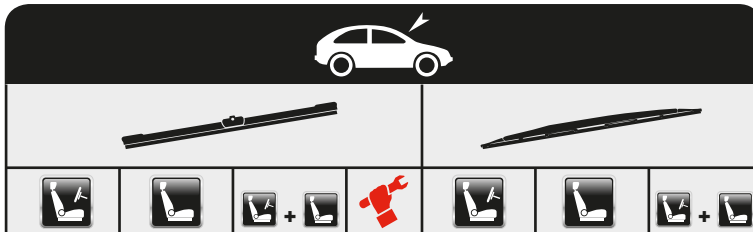

Special

Special

Special

CR3007

...HYUNDAI

Model	Year Range	A	B	C	D	E	F	G	H	J	K	L	M
i30 Coupe	05/13→							AFL6535L	L				
Hybrid Blade										AHL65	AHL35		
i30 CW (FD)	10/07→06/12												
→03/10		AFL60	AFL45	AFL6045A	A					A60	A45		
04/10→										AS60			
04/10→	+ Spoiler												
04/10→				AFL6045L	L								
i30 CW (GD)	06/12→							AFL6535L	L				
Hybrid Blade										AHL65	AHL35		
i30 Estate (PDE)	03/17→							AFL6540L	L				
Hybrid Blade										AHL65	AHL40		
i30 FASTBACK (PDE)	06/17→							AFL6540L	L				
Hybrid Blade										AHL65	AHL40		
i40 (VF)	03/12→							AFL6540L	L				
Hybrid Blade										AHL65	AHL40		
i40 CW (VF)	07/11→							AFL6540L	L				AP35A
Hybrid Blade										AHL65	AHL40		
ix20 (JC)	11/10→							AFL65	AFL35	AFL6535A	A		AP30
ix35 (LM, EL, ELH)	08/09→									A60	A41		
+ Spoiler										AS60			
				AFL6040L	L								
ix55	09/06→							AFL60	AFL50	AFL6050F	A		
IONIQ	03/16→									A65	A45		
Hybrid Blade								AFL6545L	L				
										AHL65	AHL45		
KONA (OS)	06/17→							AFL6540L	L				
Hybrid Blade										AHL65	AHL40		
LANTRA II (J-2)	06/95→12/00									A51	A45		
+ Spoiler										AS51		AS5145	
LANTRA II Wagon (J-2)	06/95→10/00									A51	A45		A36
+ Spoiler										AS51		AS5145	
MATRIX (FC)	06/01→08/10									A55	A41		A36
+ Spoiler										AS55		AS5541	
								AFL5540L	L				