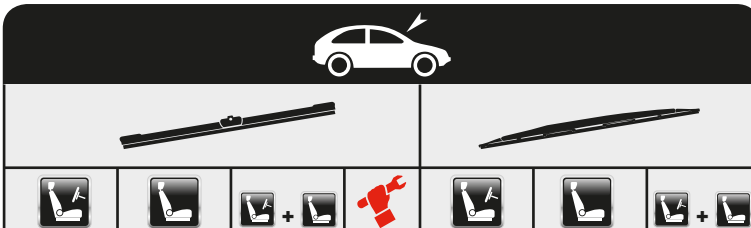

...VOLVO

V70 II (SW) →07/04	11/99→12/08								A60	A55		A41	→07/03 U
→07/04 + Spoiler									AS60			AP37C	08/03→
→07/04											ASC6055		
→07/04				AFL6053L	L								
08/04→		AFL60	AFL55	AFL6055B	B								
V70 III (BW) 	04/07→												
+ Spoiler		AFL65	AFL50	AFL6550A	A							A36	
									A53	A53			
									AS53				
				AFL5353L	L								
V90 II 	03/16→												
		AFL63	AFL50	AFL6050F	F								
XC40 (536) 	10/17→												
		AFL60	AFL50	AFL6050F	F								
XC60 	05/08→												
		AFL65	AFL50	AFL6550A	A							AP37C	08/10→07/15
XC70 CROSS COUNTRY →07/04	10/97→10/07								A60	A55		A41	→07/03 U
→07/04 + Spoiler									AS60			AP37C	08/03→
→07/04											ASC6055		
→07/04				AFL6053L	L								
08/04→		AFL60	AFL55	AFL6055B	B								
XC70 II 	04/07→												
		AFL65	AFL50	AFL6550A	A								
XC90 I →07/04	06/02→12/14								A60	A55		A41	→07/03 U
→07/04 + Spoiler									AS60			AP37C	08/10→
→07/04											ASC6055		
→07/04				AFL6053L	L								
08/04→		AFL60	AFL55	AFL6055B	B								
XC90 II 	09/14→												
		AFL63	AFL50	AFL6050F	F								

VW

AMAROK (2H_, S1B) →04/12	09/10→								A60	A58			
→04/12 + Spoiler									AS60				
05/12→		AFL60	AFL60		F								
ARTEON (3H7) 	04/17→												
		AFL65	AFL48	AFL6548F	F