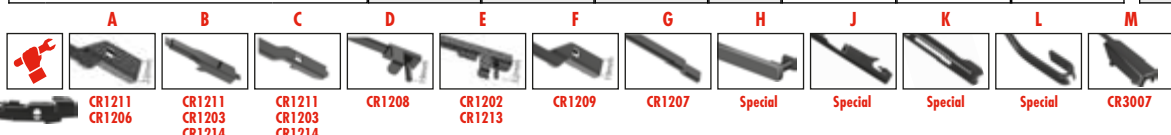

HYUNDAI

HYUNDAI

...HYUNDAI										
GRANDEUR (TG)	06/03→					A60	A51			
+ Spoiler						AS60				
				AFL6050L	L					
GRANDEUR (HG)	01/11→					A60	A51			
+ Spoiler						AS60				
				AFL6050L	L					
Hybrid Blade						AHL60	AHL50			
GRAND SANTA FÉ	01/13→									
				AFL6535L	L					
Hybrid Blade						AHL65	AHL35			
H-1 / STAREX	06/97→					A65	A51		A43	
i10 (PA)	10/07→02/16					A55	A41			
+ Spoiler						AS55				
				AFL5540L	L					
i10 (IA)	08/13→					A55	A41			
+ Spoiler						AS55				
				AFL5540L	L					
i10 Saloon	12/13→					A55	A41			
+ Spoiler						AS55				
				AFL5540L	L					
i20 (PB, PBT)	08/08→									AP30A
				AFL6040L	L					
Hybrid Blade						AHL60	AHL40			
i20 (GB)	11/14→									AP30
				AFL6040L	L					
Hybrid Blade						AHL60	AHL40			
i20 ACTIVE (IB, GB)	09/15→									AP30
				AFL6040L	L					
Hybrid Blade						AHL60	AHL40			
i20 Coupe	05/15→									AP30
				AFL6040L	L					
Hybrid Blade						AHL60	AHL40			
i30 (FD)	10/07→11/11									
→03/10		AFL60	AFL45	AFL6045A	A					
04/10→						A60	A45			
04/10→ + Spoiler						AS60				
04/10→				AFL6045L	L					
i30 (GD)	06/11→									
				AFL6535L	L					
Hybrid Blade						AHL65	AHL35			
i30 (PDE, PD)	11/16→									
				AFL6540L	L					
Hybrid Blade						AHL65	AHL40			