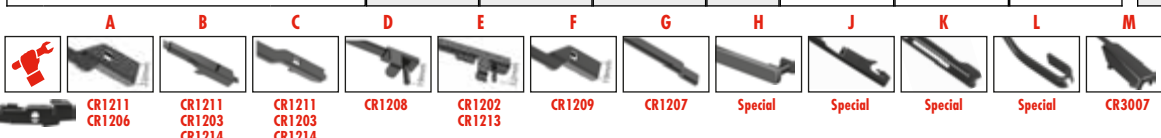

ABARTH										
124 Spider (348_) Hybrid Blade	03/16→					AHL45	AHL48			
500 (312_) —————	01/08→	AFL60	AFL35	AFL6035A	A				AP28	
500C (312_) —————	09/09→	AFL60	AFL35	AFL6035A	A					
GRANDE PUNTO (199_) —————	12/07→12/12	AFL65	AFL38	AFL6538B	B				AP30	
PUNTO (199_) —————	03/12→	AFL65	AFL38	AFL6538B	B				AP30	
PUNTO EVO (199_) —————	07/08→02/12	AFL65	AFL38	AFL6538B	B				AP30	
ALFA ROMEO										
4C (960_) ————— x1	03/13→	AFL58			A					
4C SPIDER (960_) ————— x1	10/14→	AFL58			A					
8C (920_) ————— + Spoiler	01/07→10/09					A55	A51			
8C SPIDER (920_) ————— + Spoiler	01/08→10/10					A55	A51			
147 (937_) →03/05	11/00→12/10					A55	A41		R38	—————
→03/05 ————— + Spoiler						AS55		AS5541	A380R	—————
04/05→ —————		AFL55	AFL40		E					
156 (932_) ————— + Spoiler	09/97→09/05					A55	A53			
—————						AS55				
—————								ASC5553		
156 Sportwagon (932_) ————— + Spoiler	01/00→05/06					A55	A53		R38	—————
—————						AS55			A380R	—————
—————								ASC5553		
159 (939_) —————	09/05→12/12	AFL58	AFL45	AFL5845E	E					
159 Sportwagon (939_) —————	03/06→12/12	AFL58	AFL45	AFL5845E	E					
166 (936_) ————— + Spoiler	09/98→06/07					A53	A48			
—————						AS53				
—————				AFL5348L	L					
BRERA (939_) —————	01/06→05/11	AFL58	AFL45	AFL5845E	E					
GIULIA (952_) —————	10/15→	AFL60	AFL45	AFL6045B	F					

ABARTH
ALFA ROMEO