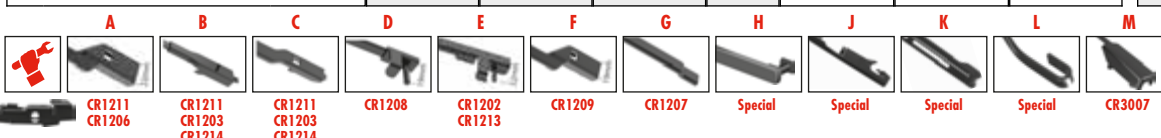

Special

Special

Special

CR3007

...BMW											
3 Gran Turismo (F34)	07/12→	AFL60	AFL48	AFL6048B	B						
3 Touring (E36)	01/95→10/99					A53	A51			A38	
+ Spoiler				AFL5350L	L	AS53					
3 Touring (E46)	10/99→05/05									A6051	
3 Touring (E91)	12/04→06/12										
→08/09		AFL60	AFL48	AFL6048E	E						
09/09→		AFL60	AFL48	AFL6048B	B						
3 Touring (F31)	07/11→	AFL60	AFL48	AFL6048B	B						
4 Convertible (F33, F83)	10/13→	AFL60	AFL45	AFL6045B	B						
4 Coupe (F32, F82)	07/13→	AFL60	AFL45	AFL6045B	B						
4 Gran Coupe (F36)	03/14→	AFL60	AFL45	AFL6045B	B						
5 (E39)	09/95→06/03									A6555	
										R65C	
5 (E60)	12/01→03/10	AFL60	AFL58	AFU6058C	C						
5 (F10, F18)	01/09→10/16	AFL65	AFL45	AFL6545D	D						
5 (G30, F90)	09/16→	AFL65	AFL48	AFL6548A	A						
5 Gran Turismo (F07)	01/09→02/17	AFL65	AFL45	AFL6545D	D						
5 Touring (E39)	09/96→05/04									A6555	A45
										R65C	
5 Touring (E61)	03/04→12/10	AFL60	AFL58	AFU6058C	C						
5 Touring (F11)	11/09→	AFL65	AFL45	AFL6545D	D						
5 Touring (G31)	03/17→	AFL65	AFL48	AFL6548A	A						
6 (E63)	01/04→12/10	AFL60	AFL58	AFU6058C	C						
6 Convertible (E64)	03/04→12/10	AFL60	AFL58	AFU6058C	C						
6 Convertible (F12)	03/11→	AFL65	AFL43		D						
6 Coupe (F13)	11/10→	AFL65	AFL43		D						