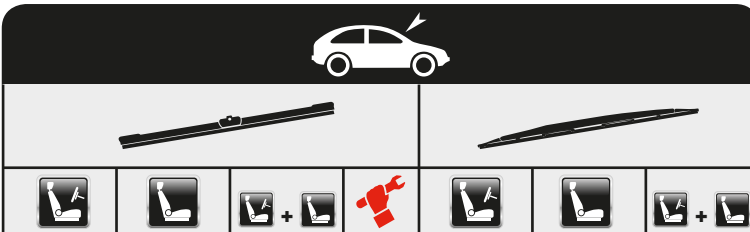

...MITSUBISHI

Model	Year Range	Wiper Type	Wiper Size	Wiper Size	Wiper Size	Wiper Size	Wiper Size	Wiper Size	Wiper Size	Wiper Size
i (HA_)	01/06→									
x1								A70		AP30B
L 200 (K7_T, K6_T)	01/96→12/07							A48	A48	
L 200 (KB_T, KA_T)	01/04→12/15							A53	A48	
→10/09								A53	A45	
→10/09			AFL5348L	L						
11/09→								A53	A45	
11/09→			AFL5345L	L						
L 200 / TRITON (KJ_, KK_, KL_)	11/14→							A53	A45	
			AFL5345L	L						
LANCER Estate (CS_W)	09/03→12/08							A60	A45	AP35B
+ Spoiler								AS60		
			AFL6045L	L						
LANCER VI (CJ-CP_)	09/95→08/03							A53	A48	
+ Spoiler								AS53		AS5348
			AFL5348L	L						
LANCER Saloon (CS_A, CT0)	03/00→12/13							A60	A45	
+ Spoiler								AS60		
			AFL6045L	L						
LANCER Saloon (CY/Z_A)	03/07→							A60	A45	
+ Spoiler								AS60		
			AFL6045L	L						
LANCER SPORTBACK (CX_A)	10/07→							A60	A45	AP35B
+ Spoiler								AS60		
			AFL6045L	L						
MIRAGE Hatchback (CJ_A)	09/95→07/03							A53	A48	
+ Spoiler								AS53		AS5348
			AFL5348L	L						
MIRAGE Saloon (CK_A)	09/95→07/03							A53	A48	A36
+ Spoiler								AS53		AS5348
			AFL5348L	L						
MIRAGE Saloon (A10_)	07/13→							A55	A36	
+ Spoiler								AS55		
			AFL5535L	L						
MIRAGE / SPACE STAR Hatchback (AO_A, A05A, LA)	01/12→							A55	A36	AP30A
+ Spoiler								AS55		
			AFL5535L	L						
OUTLANDER I (CU_W)	03/01→12/06							A55	A45	AP30B
+ Spoiler								AS55		AS5545
OUTLANDER II (CW_W)	11/06→12/12									
			AFL6053L	L						AP35A
Hybrid Blade								AHL60	AHL50	