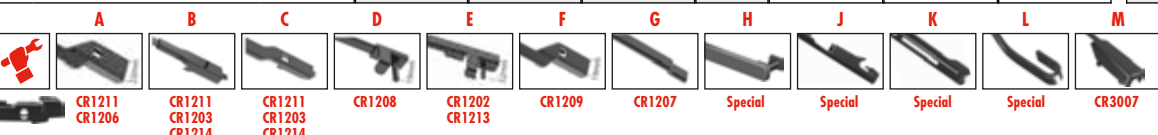

NISSAN

350 Z Coupe (Z33)	09/02→11/09								A51	A45		
+ Spoiler									AS51		AS5145	
350 Z Roadster (Z33)	10/03→12/09								A51	A45		
+ Spoiler									AS51		AS5145	
370 Z Coupe (Z34)	01/09→											
Hybrid Blade					AFL6048L	L			AHL60	AHL48		
370 Z Roadster (Z34)	01/09→											
Hybrid Blade					AFL6048L	L			AHL60	AHL48		
ALMERA I (N15)	07/95→07/00								A53	A48		
+ Spoiler									AS53		AS5348	
					AFL5348L	L						
ALMERA I Hatchback (N15)	07/95→01/01								A53	A48		A36
+ Spoiler									AS53		AS5348	
					AFL5348L	L						
ALMERA II (N16)	06/00→								A53	A41		
+ Spoiler									AS53			
ALMERA II Hatchback (N16)	01/00→								A53	A41		A36
+ Spoiler									AS53			→09/02
ALMERA TINO (V10)	12/98→02/06								A65	A45		
+ Spoiler									AS65			
					AFL6545L	L						
ALTIMA II	08/01→04/07								A65	A43		
+ Spoiler									AS65			
ALTIMA III	10/06→07/13								A65	A41		
+ Spoiler									AS65			
CUBE (Z11)	01/03→09/05								A51	A51		
+ Spoiler									AS51			
					AFL5050L	L