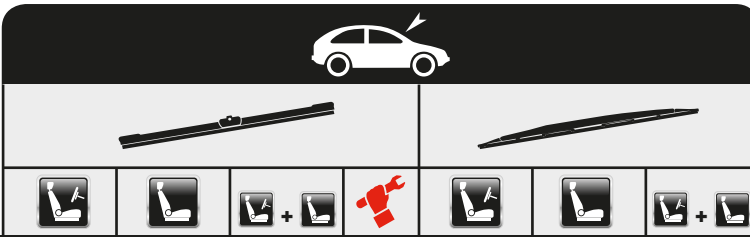

FORD

...FORD										
MONDEO IV Saloon (BA7)	03/07→01/15									
		AFL65	AFL48	AFL6548A	A					
MONDEO IV Turnier (BA7)	03/07→01/15									
		AFL65	AFL48	AFL6548A	A				AP31	
MONDEO V Hatchback	09/14→									
		AFL70	AFR70	AFU7070B	B					
MONDEO V Saloon	09/12→									
		AFL70	AFR70	AFU7070B	B					
MONDEO V Turnier	09/14→									
		AFL70	AFR70	AFU7070B	B					
PUMA (EC_)	03/97→06/02					A48	A48			
+ Spoiler						AS48		AS4848		
RANGER (ER, EQ)	04/97→06/06					A45	A45			
+ Spoiler						AS45		AS4545		
RANGER (ET)	01/05→07/12					A45	A45			
+ Spoiler						AS45		AS4545		
RANGER (TKE)	04/11→					A60	A41			
+ Spoiler						AS60				
S-MAX (WA6)	05/06→12/14									
		AFL75	AFR65	AFU7565A	A				A36	→01/09
									AP34	02/09→
S-MAX	01/15→									
		AFL75	AFR75	AFU7575B	B					
STREET KA (RL2)	03/03→07/05					A48	A43			
+ Spoiler						AS48				
TOURNEO CONNECT	06/02→12/13					A55	A51		A38	1 x
+ Spoiler						AS55			A33	2 x
TOURNEO CONNECT / GRAND TOURNEO CONNECT Kombi	09/13→									
		AFL75	AFR75	AFU7575B	B				AP35	
TOURNEO COURIER Kombi	02/14→									
		AFL70	AFL38	AFL7040A	B				AP35	
TRANSIT CONNECT Kombi	02/13→									
		AFL75	AFR75	AFU7575B	B				AP35	
TRANSIT COURIER Kombi	02/14→									
		AFL70	AFL38	AFL7040A	B				AP35	
FORD										
B-MAX Van	10/12→									
		AFL75	AFR63	AFL7563B	B				AP30	
C-MAX II Van	12/10→									
		AFL75	AFR63	AFL7563B	B				AP30	
ESCORT '95 Box (AVL)	01/95→06/01					A51	A51			
+ Spoiler						AS51				

A CR1211 CR1206
B CR1211 CR1203 CR1214
C CR1211 CR1203 CR1214
D CR1208
E CR1202 CR1213
F CR1209
G CR1207
H Special
J Special
K Special
L Special
M CR3007