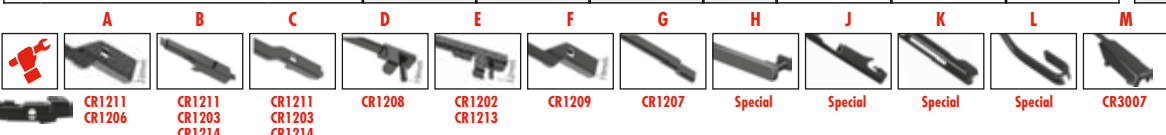

PEUGEOT

206 Van + Spoiler	04/99→03/09					A65	A41	
						AS65		AS6541
207 Van	04/07→							
		AFL65	AFL43	AFL6543E	E			AP40D
208 Box	10/12→							
		AFL65	AFL40	AFL6540A	A			AP35
BIPPER (AA_)	02/08→							
		AFL65	AFL48	AFL6548G	G			
BOXER Box (244)	12/01→					A55	A55	
BOXER Box	04/06→							
		AFL65	AFL55	AFL6555A	A			
BOXER Bus (244, Z_)	12/01→					A55	A55	
BOXER Bus	09/05→							
		AFL65	AFL55	AFL6555A	A			
BOXER Platform/Chassis (244)	12/01→					A55	A55	
BOXER Platform/Chassis	04/06→							
		AFL65	AFL55	AFL6555A	A			
EXPERT Box (222) + Spoiler	07/95→12/06					A65	A51	
						AS65		
EXPERT Box (VF3A_, VF3U_, VF3X_) + Spoiler	01/07→					A70	A51	AP35
						AS70		
EXPERT Box	04/16→							
		AFL65	AFL48	AFL6548G	G			
EXPERT Platform/Chassis (223) + Spoiler	12/95→12/06					A65	A51	
						AS65		
EXPERT Platform/Chassis + Spoiler	01/07→					A70	A51	
						AS70		
EXPERT Platform/Chassis	09/16→							
		AFL65	AFL48	AFL6548G	G			
PARTNER Box (5) + Spoiler	04/96→12/15					A55	A55	A41 A36
						AS55		AS5555
PARTNER Box	04/08→							AP35
		AFL65	AFL40	AFL6540A	A			
PARTNER Platform/Chassis + Spoiler	01/99→07/08					A55	A55	
						AS55		AS5555