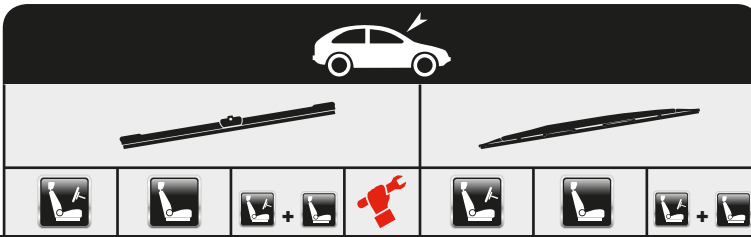

...FIAT										
CROMA (194_)	06/05→									
		AFL60	AFL40	AFL6040E	E				R38	
DOBLO MPV (119_, 223_)	03/01→					A55	A45		R35	
+ Spoiler						AS55		AS5545	A354R	
				AFL5345L	L					
DOBLO MPV (263_)	11/09→									
		AFL60	AFL40	AFL6040A	A				AF38Z	
FREEMONT (JC_, JF_)	08/11→					A60	A48		AP30A	
+ Spoiler						AS60		AS6048		
FULLBACK Pickup (KT_)	01/16→					A55	A45			
+ Spoiler						AS55		AS5545		
				AFL5345L	L					
GRANDE PUNTO (199_)	10/05→									
		AFL65	AFL38	AFL6538B	B				AP30	
IDEA (350_)	12/03→									
→03/08						A55	A41	A5840	R38	
→03/08 + Spoiler								AS5541	A382R	
→03/08				AFL5540L	L					
04/08→		AFL58	AFL38		A					
LINEA (323_)	06/07→									
		AFL65	AFL38	AFL6538B	B					
MAREA (185_)	09/96→12/07					A58	A48			
MAREA Weekend (185_)	09/96→12/07					A58	A48		A410R	
MULTIPLA (186_)	04/99→06/10									
→04/06						A60	A55		R35	
05/06→		AFL60	AFL55	AFL6055B	B				A350R	08/04→
PALIO (178BX)	04/96→					A58	A45		R33	
PALIO Weekend (178_)	04/96→					A58	A45		R33	
PANDA (169_)	09/03→					A55	A41	A5840	R33	
+ Spoiler								AS5541	A338R	
				AFL5540L	L					
PANDA (312_, 319_)	02/12→									
		AFL60	AFL38	AFL6038A	A				AP28	
PUNTO (188_)	09/99→07/12					A55	A45		R35	
+ Spoiler						AS55		AS5545	A351R	
				AFL5345L	L				A352R	
PUNTO (199_)	03/12→									
		AFL65	AFL38	AFL6538B	B				AP30	
PUNTO EVO (199_)	07/08→									
		AFL65	AFL38	AFL6538B	B				AP30	10/09→

CR1211
CR1206

CR1211
CR1203
CR1214

CR1211
CR1203
CR1214

CR1208

CR1202
CR1213

CR1209

CR1207

Special

Special

Special

Special

CR3007