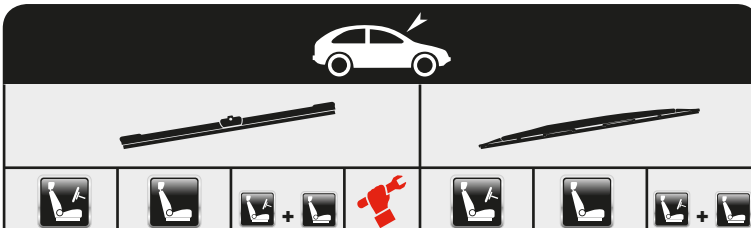

...BMW

Z3 Coupe (E36)	04/97→06/03					A51	A51	
+ Spoiler						AS51		
				AFL5050L	L			
Z4 (E85)	02/03→12/09					A53	A51	
+ Spoiler						AS53		
				AFL5350L	L			
Z4 Coupe (E86)	03/06→01/09					A53	A51	
+ Spoiler						AS53		
				AFL5350L	L			
Z4 ROADSTER (E89)	05/09→					A55	A51	
+ Spoiler						AS55		AS5551
				AFL5550L	L			
Z8 (E52)	06/00→06/03					A53	A53	
+ Spoiler						AS53		

CHEVROLET

ALERO	03/99→09/04					A55	A43	
+ Spoiler						AS55		
AVEO Hatchback (T250, T255)	06/06→					A55	A41	
				AFL5540L	L			
AVEO Hatchback (T300)	03/11→							
		AFL65	AFL38	AFL6538B	B			AP26
AVEO Saloon (T200)	01/03→12/08							
03/06→						A55	A41	
03/06→				AFL5540L	L			
AVEO Saloon (T250, T255)	03/05→					A55	A41	
				AFL5540L	L			
AVEO Saloon (T300)	03/11→							
		AFL65	AFL38	AFL6538B	B			
BLAZER S10 ('96)	08/96→12/10					A51	A51	
+ Spoiler						AS51		A36
CAMARO ('09)	02/09→12/15							
Hybrid Blade						AHL60	AHL50	
CAMARO Convertible ('11)	01/11→							
Hybrid Blade						AHL60	AHL50	
CAPTIVA (C100, C140)	06/06→					A60	A41	
+ Spoiler						AS60		A29
CORVETTE ('97)	01/97→12/04					A55	A55	
+ Spoiler						AS55		AS5555
CORVETTE (C6)	09/04→					A53	A53	
+ Spoiler						AS53		
CORVETTE Convertible	09/97→09/04					A55	A55	
+ Spoiler						AS55		AS5555

BMW
CHEVROLET