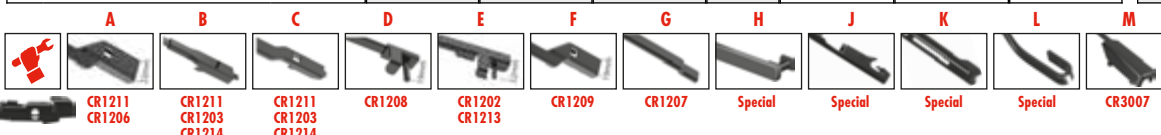

A B C D E F G H J K L M

...VW

Model	Period	A	B	C	D	E	F	G	H	J	K	L	M
GOLF IV Cabriolet (1E7)	06/98→06/02									A53	A48		
+ Spoiler										AS53		AS5348	
												ASC5348	
					AFL5348L	L							
GOLF IV Variant (1J5)	05/99→06/06									A53	A48		A38
→05/02										AS53		AS5348	
+ Spoiler												ASC5348	
					AFL5348L	L							
	06/02→	AFL53	AFL48A			E							
GOLF V (1K1)	10/03→02/09												AF33X
→10/05		AFL60	AFL48	AFL6048E	E								
	11/05→	AFL60	AFL48	AFL6048A	A								
GOLF V Variant (1K5)	06/07→07/09												AF33X
		AFL60	AFL48	AFL6048A	A								
GOLF VI (5K1)	10/08→11/13												AF28
		AFL60	AFL48	AFL6048A	A								
GOLF VI Convertible (517)	03/11→												
		AFL60	AFL48	AFL6048F	F								
GOLF VI Variant (AJ5)	07/09→07/13												AF33X
		AFL60	AFL48	AFL6048A	A								
GOLF VII (5G1, BE1)	08/12→												AF28
		AFL65	AFL45	AFL6545F	F								
GOLF VII Estate (BA5)	04/13→												AF28
		AFL65	AFL45	AFL6545F	F								
GOLF PLUS (5M1, 521)	01/05→12/13												AF33X →12/08
		AFL70	AFR70	AFU7070E	E								AF34 01/09→
GOLF SPORTSVAN (AM1)	02/14→												AF34
		AFL70	AFL40	AFL7040A	F								
JETTA III (1K2)	08/05→10/10												
		AFL60	AFL48	AFL6048A	A								
JETTA IV (162, 163)	04/10→												
		AFL60	AFL48	AFL6048F	F								
LUPO (6X1, 6E1)	09/98→07/05												A29
→05/03										A53	A48		
+ Spoiler										AS53		AS5348	
												ASC5348	
	06/03→	AFL48	AFL45			E							