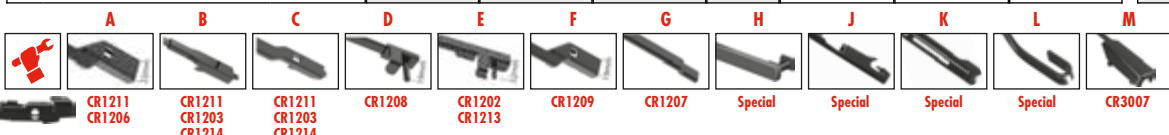

Special

Special

Special

CR3007

...SUBARU											
IMPREZA Hatchback	10/00→12/07					A55	A41				
+ Spoiler						AS55		AS5541			
				AFL5540L	L						
IMPREZA Hatchback (GR, GH, G3)	03/07→05/14										
Hybrid Blade				AFL6040L	L						
						AHL60	AHL40				
IMPREZA Hatchback (GP)	10/11→					A65	A41			AP30B	
+ Spoiler						AS65					
				AFL6540L	L						
IMPREZA Saloon (GD)	09/99→06/09					A55	A43				
+ Spoiler						AS55					
IMPREZA Saloon (GR)	03/07→										
Hybrid Blade				AFL6040L	L						
						AHL60	AHL40				
JUSTY II (JMA, MS)	10/95→11/03					A53	A45			A38	
+ Spoiler						AS53		AS5345			
JUSTY III (G3X)	09/03→					A48	A45			A29	
JUSTY IV	01/07→					A51	A41				
LEGACY III (BE, BH)	10/98→08/03										
				AFL5550L	L						
LEGACY III Estate (BE, BH)	10/98→08/03					A55	A51			A38	
				AFL5550L	L						
LEGACY IV (BL, BP)	09/03→12/15					A60	A45				
				AFL6045L	L						
LEGACY IV Estate (BL, BP, B13_)	09/03→12/09					A60	A45			AP35B	
				AFL6045L	L						
LEGACY V (BM, BR)	05/09→										
Hybrid Blade				AFL6048L	L						
						AHL60	AHL48				
LEGACY V Estate (BM, BR)	06/08→12/14										
Hybrid Blade				AFL6048L	L						
						AHL60	AHL48				
LEGACY OUTBACK (BG)	01/96→12/99					A53	A48			A38	
+ Spoiler						AS53		AS5348			
				AFL5348L	L						
LEVORG	03/15→										
Hybrid Blade				AFL6540L	L					AP35B	
						AHL65	AHL40				
OUTBACK (BE, BH)	10/98→08/03					A55	A51			A38	
				AFL5550L	L						
OUTBACK (BL, BP)	09/03→06/10					A60	A45			AP35B	
				AFL6045L	L						