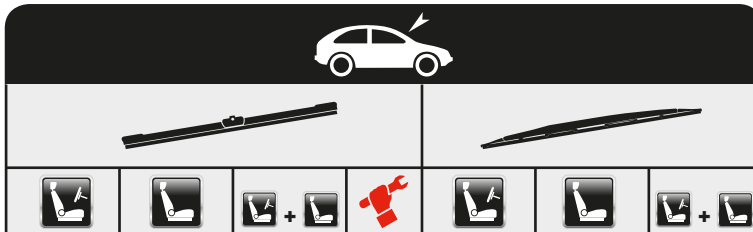

A B C D E F G H J K L M

...VW

Model	Period	A	B	C	D	E	F	G	H	J	K	L	M
GOLF IV Cabriolet (1E7)	06/98→06/02									A53	A48		
+ Spoiler										AS53		AS5348	
												ASC5348	
					AFL5348L	L							
GOLF IV Variant (1J5)	05/99→06/06									A53	A48		A38
→05/02										AS53		AS5348	
+ Spoiler												ASC5348	
					AFL5348L	L							
	06/02→	AFL53	AFL48A			E							
GOLF V (1K1)	10/03→02/09												AF33X
→10/05		AFL60	AFL48	AFL6048E	E								
	11/05→	AFL60	AFL48	AFL6048A	A								
GOLF V Variant (1K5)	06/07→07/09												AF33X
		AFL60	AFL48	AFL6048A	A								
GOLF VI (5K1)	10/08→11/13												AF28
		AFL60	AFL48	AFL6048A	A								
GOLF VI Convertible (517)	03/11→												
		AFL60	AFL48	AFL6048F	F								
GOLF VI Variant (AJ5)	07/09→07/13												AF33X
		AFL60	AFL48	AFL6048A	A								
GOLF VII (5G1, BE1)	08/12→												AF28
		AFL65	AFL45	AFL6545F	F								
GOLF VII Estate (BA5)	04/13→												AF28
		AFL65	AFL45	AFL6545F	F								
GOLF PLUS (5M1, 521)	01/05→12/13												AF33X →12/08
		AFL70	AFR70	AFU7070E	E								AF34 01/09→
GOLF SPORTSVAN (AM1)	02/14→												AF34
		AFL70	AFL40	AFL7040A	F								
JETTA III (1K2)	08/05→10/10												
		AFL60	AFL48	AFL6048A	A								
JETTA IV (162, 163)	04/10→												
		AFL60	AFL48	AFL6048F	F								
LUPO (6X1, 6E1)	09/98→07/05												A29
→05/03										A53	A48		
+ Spoiler										AS53		AS5348	
												ASC5348	
	06/03→	AFL48	AFL45			E							