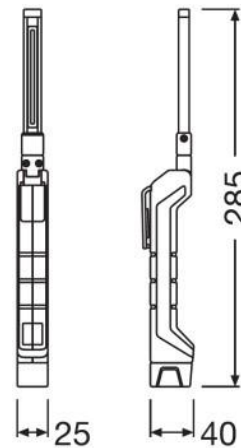

LEDinspect® POCKET-B200 – LEDIL411

EAN40:	4052899624047
EAN10:	4052899623927

1) Условия предоставления гарантии размещены на сайте www.osram.ru/am-guarantee