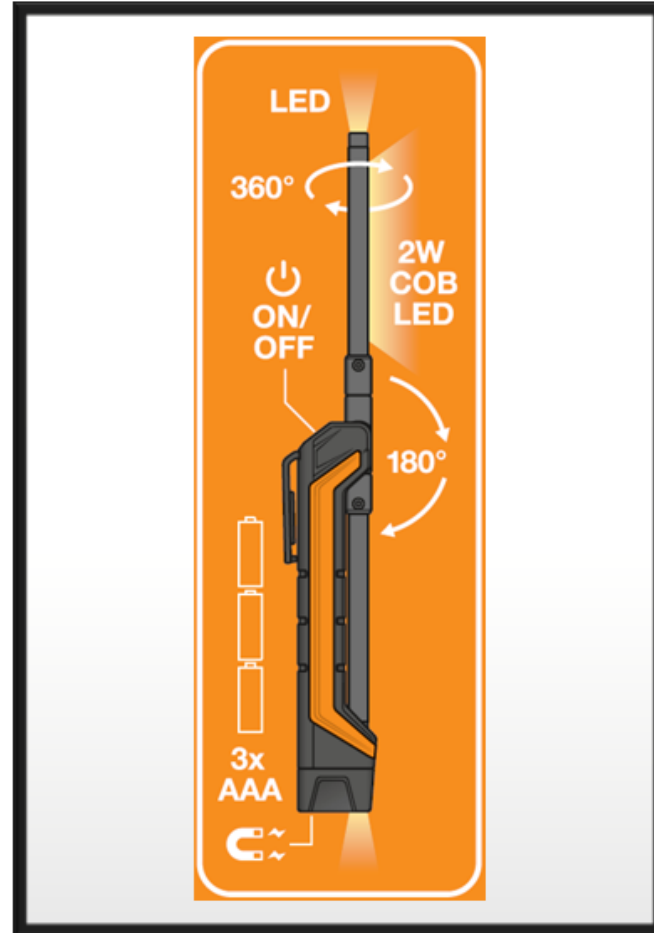

Информация о продукции

OSRAM LEDinspect® POCKET-B200 – LEDIL411

В комплекте

Функции

Размеры

Важное