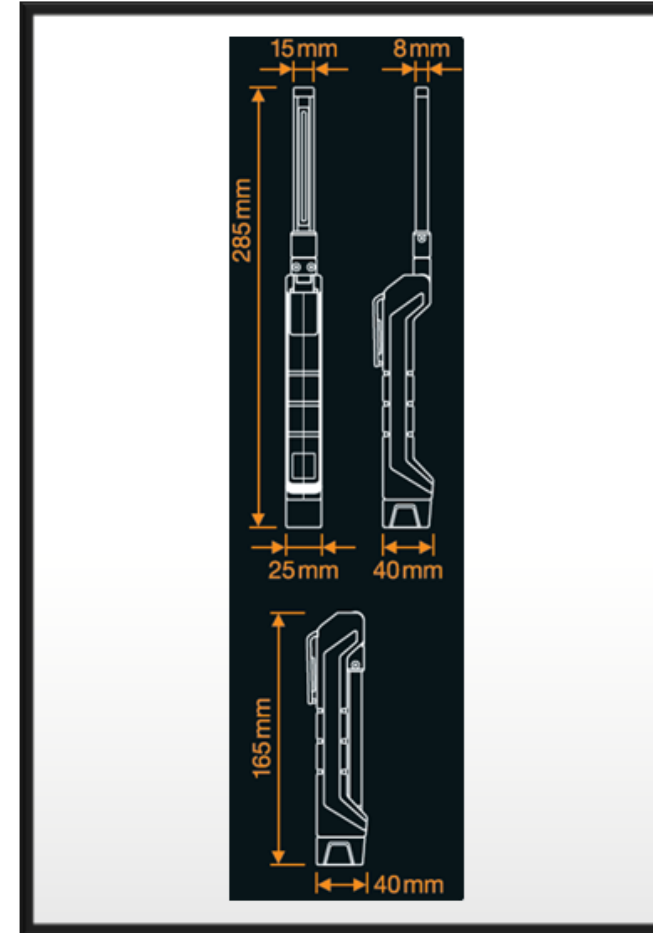

OSRAM LEDinspect® POCKET-B200 – LEDIL411

В комплекте

Функции

Размеры

Важное

Информация о продукции

OSRAM LEDinspect® POCKET-B200 – LEDIL411

Благодарим за внимание!