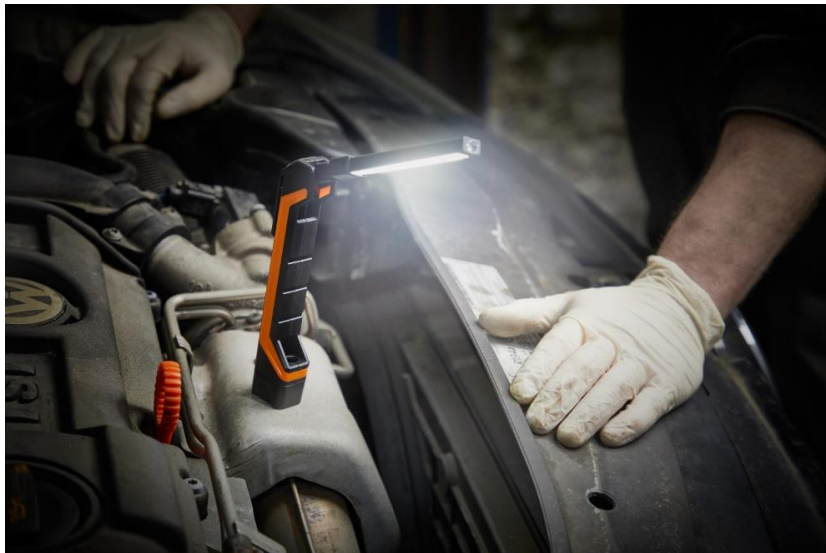

СВЕТ – ДЛЯ КАЖДОГО!

Инспекционные фонари OSRAM LEDinspect®

ПРЕЗЕНТАЦИЯ ДЛЯ КЛИЕНТОВ

Информация о продукции

OSRAM LEDinspect® POCKET-B200 – LEDIL411

Характеристики

- Многокурсное направленное освещение: механизм наклона на 180° с поворотом на 360°
- Световой поток: до 200 лм (основной свет) / 80 лм (дополнительный свет) / 40 лм (фонарик)
- 1 светодиод (основной свет) + 1 светодиод (фонарик)
- Цветовая температура: 6500 K
- Индекс цветопередачи: CRI 80
- Время работы: до 1,5 ч (режим максимальной яркости) / до 3 ч (основной режим)
- Функция фонарика
- Батарейки в комплекте: 3 x AAA
- Основание с магнитом
- Класс защиты: IP20, IK07
- Сертификация: CE
- Гарантия: 2 года¹⁾

Преимущества

- Поверните фонарь под любым углом, чтобы направить свет в нужную зону
- Несколько режимов освещения: выбирайте интенсивность в зависимости от условий работы
- Стильный эргономичный дизайн, удобная рукоятка, немаркая поверхность корпуса
- Фонарь можно использовать сразу после покупки
- Крепление на магните: освободите руки для работы
- Надежный и прочный фонарь: идеально для использования в автомастерских
- Высокая степень защиты от воды и пыли
- Не боится падений и ударов